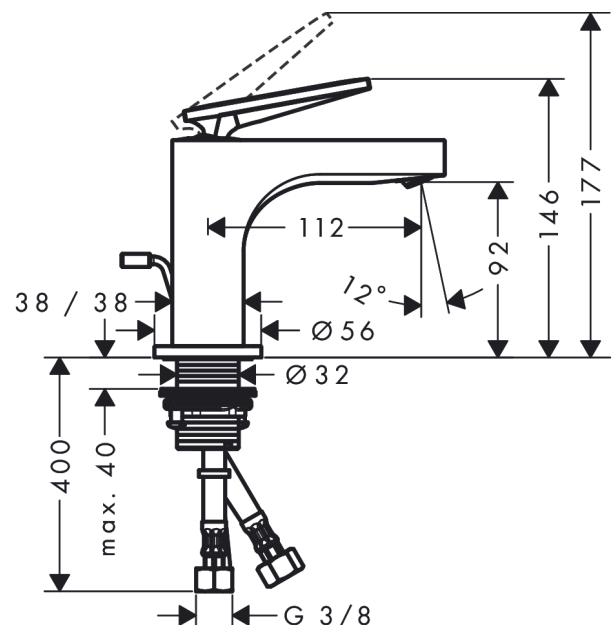

### Merkmale

- besteht aus: Einhebel-Waschtischmischer, Ablaufgarnitur
- ComfortZone 90
- Ausladung: 112 mm
- Auslaufhöhe: 92 mm
- Griffvariante: Hebelgriff
- Strahlart: Laminarstrahl
- schwenkbarer Strahlformer
- maximale Durchflussmenge bei 3 bar: 5 l/min
- Keramikmischsystem
- für Durchlauferhitzer geeignet
- Zugstangen-Ablaufgarnitur G 1¼
- Anschlussart: G ¾ Anschlussschläuche
- Anschlussgröße: DN15
- EU-Taxonomie: max. 6 l/min - wesentlicher Beitrag (SC) möglich
- DVGW\_NW-6506DM0556
- PA-IX 17509/IO

### Maßzeichnung

**AXOR Citterio**  
**Einhebel-Waschtischmischer 90 mit Hebelgriff für Handwaschbecken mit Zugstangen-**  
**Ablaufgarnitur**  
 Oberfläche: **Brushed Bronze** Artikelnummer: **39022140**