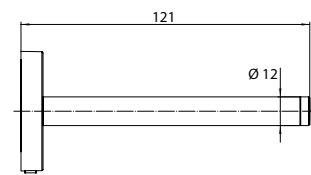

### Reserverollenhalter weiss

Art.-Nr.4305 139 00