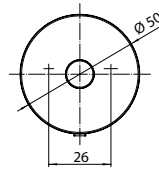

### Reserverollenhalter weiss

Art.-Nr.4305 139 00