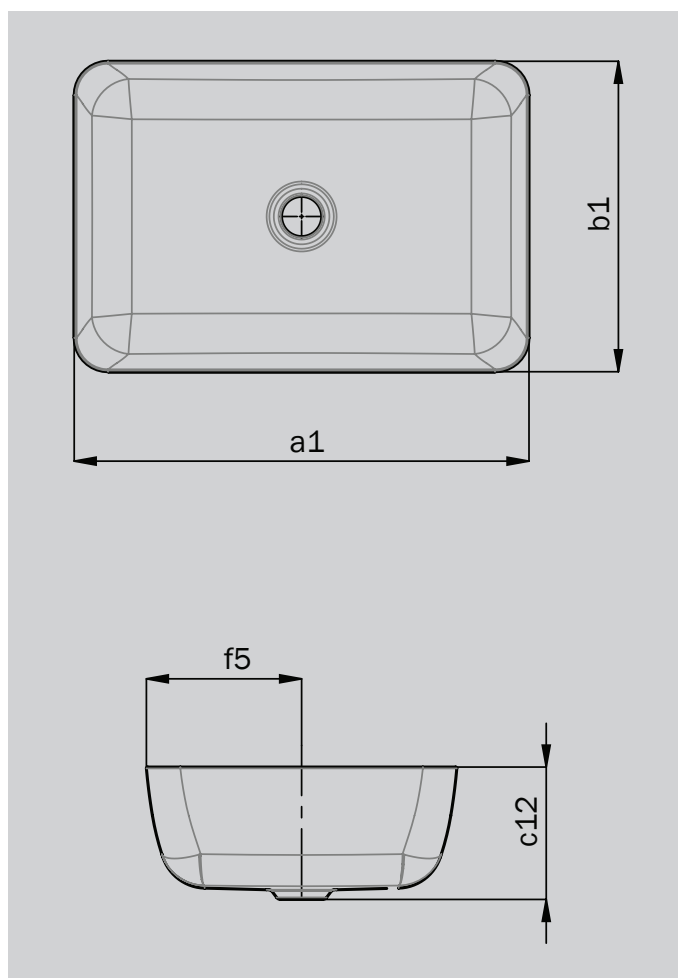

CAYONO WASCHTISCH-SCHALE

- Komfortable Geräumigkeit dank großzügiger Innentiefe
- Puristisches Design komplettiert durch weich geschwungene Oberflächen
- Großzügige Radien ermöglichen eine besonders einfache Reinigung
- Elegante Lösung - Überlaufschutz außerhalb des sichtbaren Bereichs
- aus KALDEWEI Stahl-Emaille

Abbildung ähnlich

| Modell | | 3188 |
|--|----------|--------|
| Äußere Länge | a_1 | 520 mm |
| Äußere Breite | b_1 | 355 mm |
| Abstand Spiegelfläche bis Unterkante Ablaufprägung | c_{12} | 151 mm |
| Abstand Außenkante bis Mitte Ablaufloch | f_5 | 178 mm |
| Nettogewicht | | 11 kg |