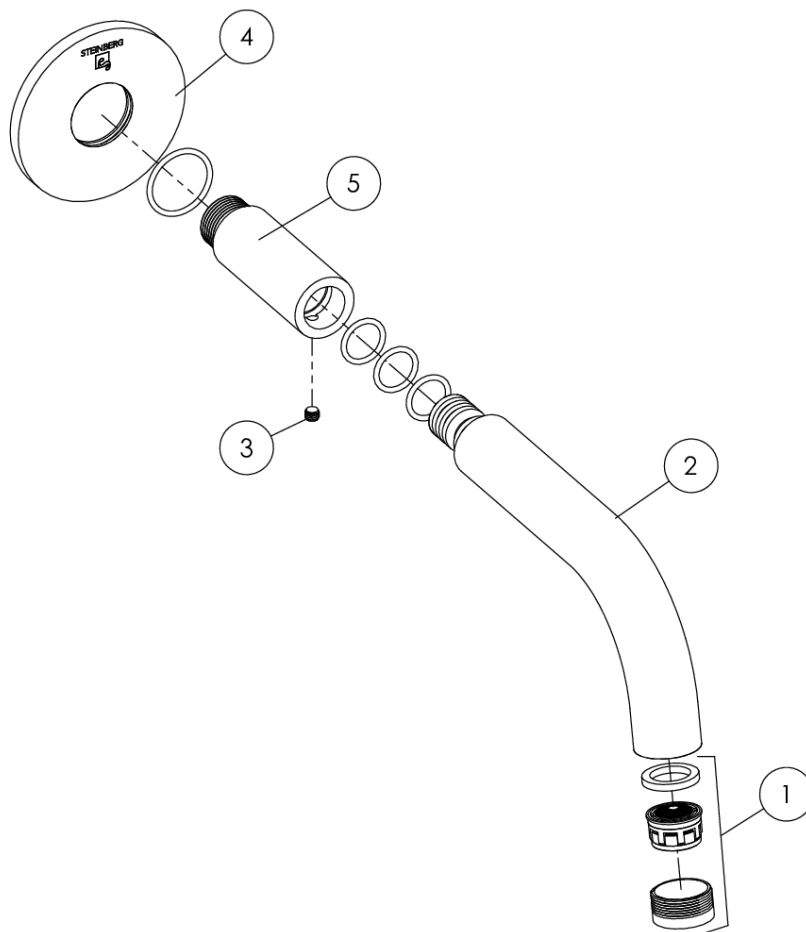

100 2310 BG Wand-Auslauf für Waschtisch oder Wanne

Ausladung 195 mm, brushed gold

PRODUKTBILD

100 2310 BG Wand-Auslauf für Waschtisch oder Wanne

Ausladung 195 mm, brushed gold

TECHNISCHE ZEICHNUNG

100 2310 BG Wand-Auslauf für Waschtisch oder Wanne

Ausladung 195 mm, brushed gold

EXPLOSIONSZEICHNUNG

PartNo	DE	EN	
1	099 9134 BG Luftsprudler innenliegend mit Dichtung und Hülse, BG	aerator, sleeve inside mounting with seal, brushed gold	100 2310 BG
2	099 9705 BG Auslauf 140 mm mit Luftsprudler und O-Rings, BG	spout 140 mm with aerator and O-Ring, brushed gold	
3	099 1800 Madenschraube	grub screw	
4	099 9869 BG Schubrosette Ø 80mm mit Logo und O-Ring, BG	push rosette Ø 80mm with logo and o-ring, brushed gold	
5	099 9707 BG Anschlussstück 1/2" 60 mm, BG	connection part 1/2", 60 mm, brushed gold	
			14.06.2023
			STEINBERG
			