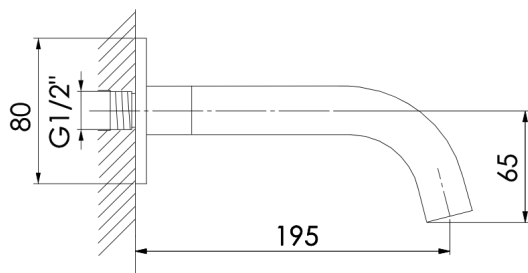

100 2310 BG Wand-Auslauf für Waschtisch oder Wanne

Ausladung 195 mm, brushed gold

PRODUKTBILD

100 2310 BG Wand-Auslauf für Waschtisch oder Wanne

Ausladung 195 mm, brushed gold

TECHNISCHE ZEICHNUNG

100 2310 BG Wand-Auslauf für Waschtisch oder Wanne

Ausladung 195 mm, brushed gold

EXPLOSIONSZEICHNUNG

PartNo	DE	EN	
1	099 9134 BG Luftsprudler innenliegend mit Dichtung und Hülse, BG	aerator, sleeve inside mounting with seal, brushed gold	100 2310 BG
2	099 9705 BG Auslauf 140 mm mit Luftsprudler und O-Rings, BG	spout 140 mm with aerator and O-Ring, brushed gold	
3	099 1800 Madenschraube	grub screw	
4	099 9869 BG Schubrosette Ø 80mm mit Logo und O-Ring, BG	push rosette Ø 80mm with logo and o-ring, brushed gold	
5	099 9707 BG Anschlussstück 1/2" 60 mm, BG	connection part 1/2", 60 mm, brushed gold	
			14.06.2023
			STEINBERG
			