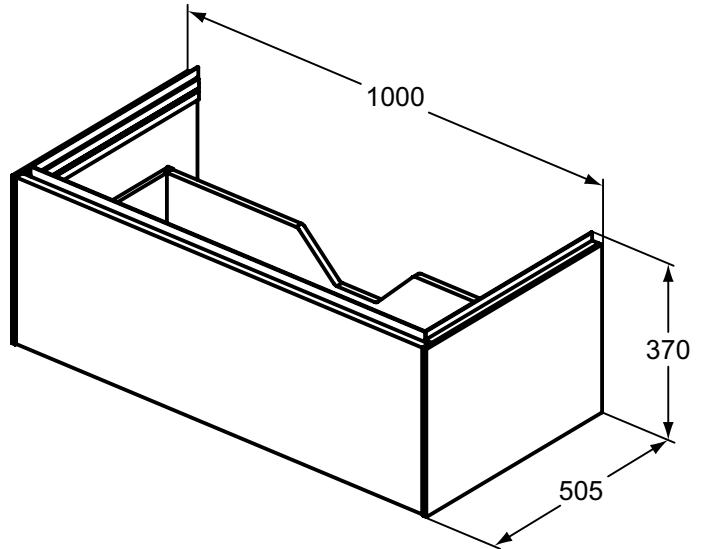

Ideal Standard

Conca

Artikel-Nr.: T4579Y5

## Waschtischunterschrank 1000x375mm

Conca Waschtischunterschrank 1000x375mm, mit 1 Push-Pull Auszug

**Farbe:** Y5 - Walnuss dunkel

**Eigenschaften:** .Push-Pull Möbel  
.FSC Zerifiziert

### Mehr Produktdetails:

Montage:	Wandhängend
Gewicht (kg):	34,70
Material:	MDF
Designer:	Palomba Serafini Associati
Höhe (mm):	375
Breite (mm):	1000
Tiefe/Ausladung (mm):	505
Form:	Rechteckig

Ideal Standard GmbH - Deutschland