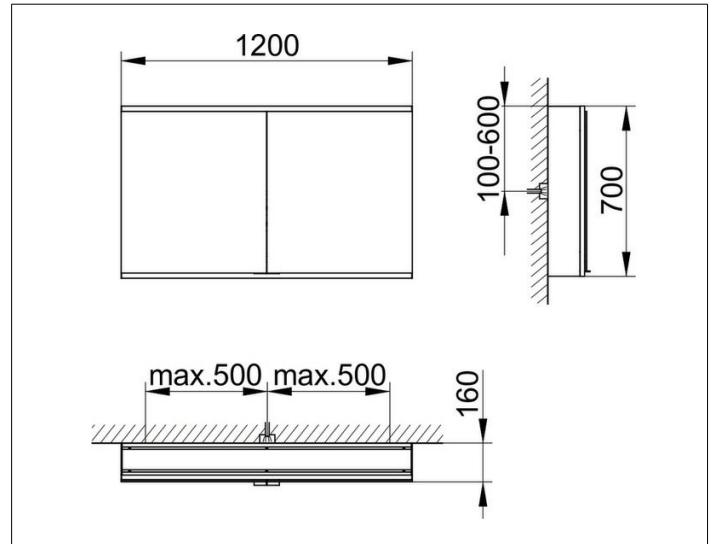

Royal Modular 2.0  
800211120100000 Spiegelschrank

**PRODUKT**

**ZEICHNUNG**

EEK: C ,

**OBERFLÄCHE**

silber-eloxiert

**ABMESSUNG**

1200 x 700 x 160 mm