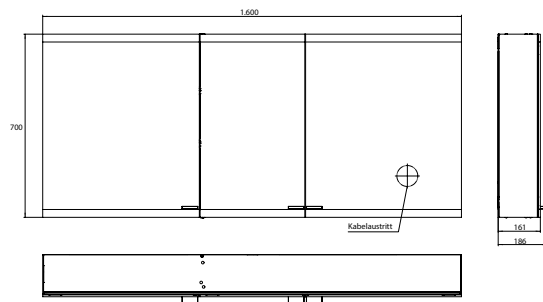

PRODUKTINFORMATION

Lichtspiegelschrank evo, 1.600 mm, 3 Türen, Aufputzmodell, IP 20 schwarz, mit light system, ohne Spiegelheizung

Art.-Nr.9397 133 08

Mit emco light system: Bedienung der Funktionen Ein/Aus, Lichtstärke, Lichtfarbe (2.700 bis 6.500 K) und Szenenauswahl (Cosmetic, Energizing, Relaxing) über App, Controller oder direkt am Touch-Bedienfeld. Vernetzung verschiedener Lichtquellen über Bluetooth. Detailinformationen zum emco light system unter www.emco-bath.com. Ohne emco light system: 2 Lichttaster (Helligkeit und Lichtfarbe - kalt/warm - stufenlos dimmbar), Waagerechte LED-Beleuchtung, verspiegelte Rückwand, 4 stufenlos einstellbare Glasablagen, 2 Steckdosen, Höhe: 700 mm