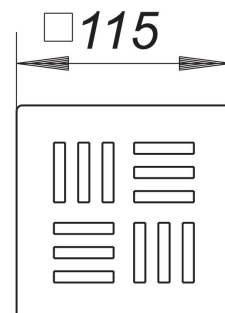

### Beschreibung:

Rost Nil 115

Design-Rost, Oberfläche matt satiniert, mit Ablauföffnungen im Design Nil

Material:

Edelstahl 1.4404, massiv 5 mm

passend zu den Aufsatzrahmen mit Rahmenmaß 120 x 120 mm

Farbig oberflächenveredelte Roste auf Anfrage.