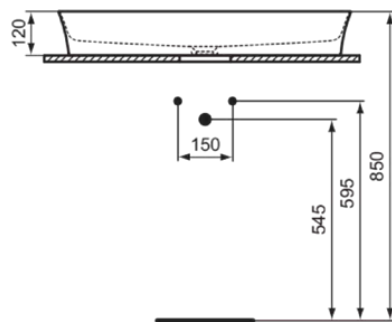

IPALYSS

E1391MA

IPALYSS | Schale 800x400x120 mm in weiß, ohne Hahnloch, ohne Überlauf | Diamatec, Ideal-Plus

Bild & Zeichnung

Allgemeine Informationen

| | |
|-----------------------|----------------|
| Produktart | Schale |
| Marke | Ideal Standard |
| Kollektion | IPALYSS |
| Designer | Studio Levien |
| Farbcode | MA |
| Farbbeschreibung | Weiß |
| Oberflächenveredelung | glänzend |
| Maximale Höhe (mm) | 120 |
| Maximale Breite (mm) | 800 |
| Ausladung (mm) | 400 |
| EAN Code | 5017830543381 |
| Nettogewicht (kg) | 11.30 |

Produktspezifikationen

| | |
|---------------------------------------|--|
| Ablagefläche | Ohne |
| Barrierefreies Produkt | Nein |
| Anzahl von Waschbecken | 1 |
| Mit Rückwand | Nein |
| Mit Überlauf | Nein |
| Anzahl von Hahnlöchern je Waschbecken | 0 |
| Geschliffene Unterseite | Ja |
| Mit Verschlussstopfen | Nein |
| Mit Siphon | Nein |
| Material | Oberteil mit keramischen Dichtscheiben |
| Materialspezifikation | Diamatec |
| PVD Technologie | Nein |
| Diamatec Technologie | Ja |
| IdealPlus Technologie | Ja |