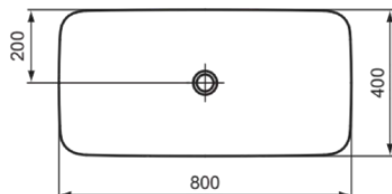

IPALYSS

E1391MA

IPALYSS | Schale 800x400x120 mm in weiß, ohne Hahnloch, ohne Überlauf | Diamatec, Ideal-Plus

Bild & Zeichnung

Allgemeine Informationen

| | |
|-----------------------|----------------|
| Produktart | Schale |
| Marke | Ideal Standard |
| Kollektion | IPALYSS |
| Designer | Studio Levien |
| Farbcode | MA |
| Farbbeschreibung | Weiß |
| Oberflächenveredelung | glänzend |
| Maximale Höhe (mm) | 120 |
| Maximale Breite (mm) | 800 |
| Ausladung (mm) | 400 |
| EAN Code | 5017830543381 |
| Nettogewicht (kg) | 11.30 |

Produktspezifikationen

| | |
|---------------------------------------|--|
| Ablagefläche | Ohne |
| Barrierefreies Produkt | Nein |
| Anzahl von Waschbecken | 1 |
| Mit Rückwand | Nein |
| Mit Überlauf | Nein |
| Anzahl von Hahnlöchern je Waschbecken | 0 |
| Geschliffene Unterseite | Ja |
| Mit Verschlussstopfen | Nein |
| Mit Siphon | Nein |
| Material | Oberteil mit keramischen Dichtscheiben |
| Materialspezifikation | Diamatec |
| PVD Technologie | Nein |
| Diamatec Technologie | Ja |
| IdealPlus Technologie | Ja |