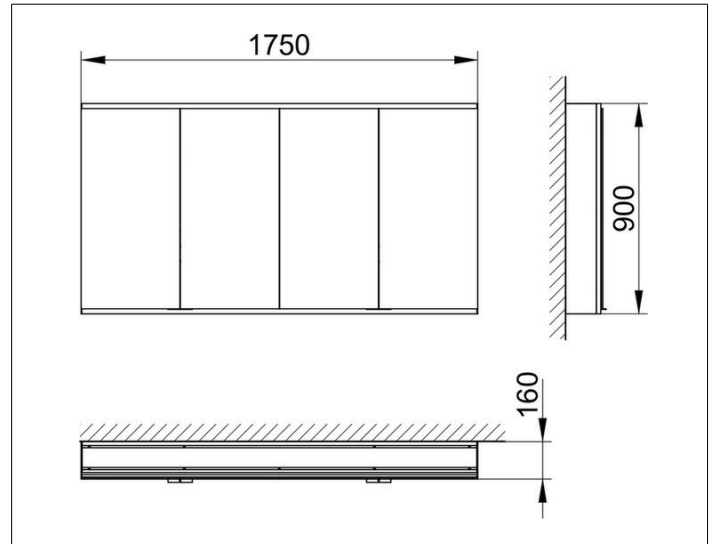

Royal Modular 2.0
800411011100500 Spiegelschrank

PRODUKT

ZEICHNUNG

EEK: C ,

OBERFLÄCHE

silber-eloxiert

ABMESSUNG

1750 x 900 x 160 mm