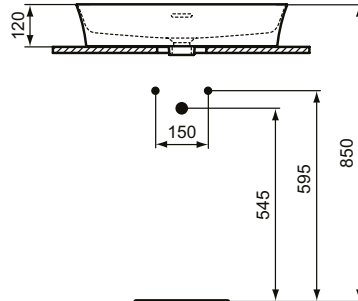

Ideal Standard

Becken

Ipalys

Artikel-Nr.: E1397X8

## Schale 600mm

Ipalys Schale 600mm, ohne Hahnloch, mit Überlaufloch (geschlitzt)

Farbe: X8 - Puderblau

Technologie: Diamatec

Eigenschaften: .Diamatec

### Mehr Produktdetails:

Type:	Aufsatzwaschtisch / Schale
Montage:	Aufgesetzt
Zulassungen:	DIN EN 14688 CL 25, DIN EN 31
Hahnlöcher:	0
Gewicht (kg):	9,50
Material:	Diamatec
Höhe (mm):	145
Breite (mm):	600
Tiefe/Ausladung (mm):	380
Form:	Oval