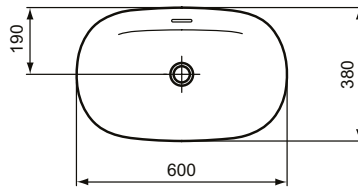

Ideal Standard

Becken

Ipalys

Artikel-Nr.: E1397X8

## Schale 600mm

Ipalys Schale 600mm, ohne Hahnloch, mit Überlaufloch (geschlitzt)

Farbe: X8 - Puderblau

Technologie: Diamatec

Eigenschaften: .Diamatec

### Mehr Produktdetails:

Type:	Aufsatzwaschtisch / Schale
Montage:	Aufgesetzt
Zulassungen:	DIN EN 14688 CL 25, DIN EN 31
Hahnlöcher:	0
Gewicht (kg):	9,50
Material:	Diamatec
Höhe (mm):	145
Breite (mm):	600
Tiefe/Ausladung (mm):	380
Form:	Oval