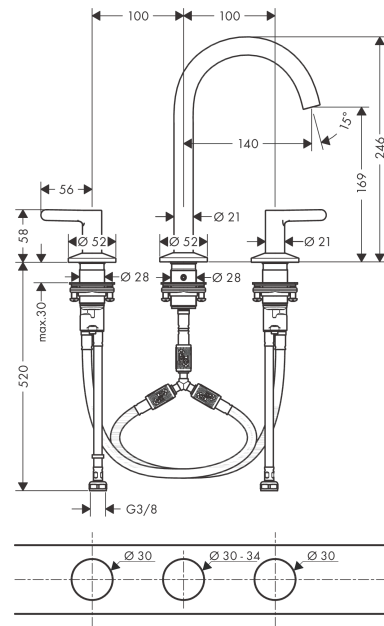

#### Merkmale

- besteht aus: 3-Loch Waschtischarmatur, Ablaufgarnitur
- ComfortZone 170
- Ausladung: 140 mm
- Auslaufhöhe: 169 mm
- Griffvariante: Hebelgriff
- Schwenkbereich 120°
- Strahlart: Normalstrahl
- maximale Durchflussmenge bei 3 bar: 5 l/min
- Keramikventile heiß/kalt 90°
- für Durchlauferhitzer geeignet
- Push-Open Ablaufgarnitur G 1¼
- Material Ablaufventil: Metall
- Anschlussart: G ¾ Anschlussschläuche
- Anschlussgröße: DN15
- EU-Taxonomie: max. 6 l/min - wesentlicher Beitrag (SC) möglich
- DVGW\_NW-6506DM0389
- PA-IX 38030/IO

#### Zertifikate / Nachhaltigkeit

**AXOR One**  
**3-Loch Waschtischarmatur 170 mit Push-Open Ablaufgarnitur**  
 Oberfläche: **Brushed Bronze** Artikelnummer: **48050140**

## Produktabbildung

## Maßzeichnung