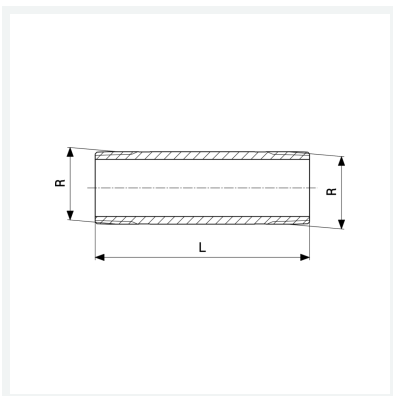

Langnippel
- R-Gewinde
Modell 3530

Artikel 447 533

Eigenschaften

Länge	L	60
Verchromt	VCR	✓
Außengewinde kegelig	R	1/2
Länge	L	60 mm
Gewicht	91 g	
Volumen	82,88 cm ³	
Werkstoff	Rotguss oder Siliziumbronze	