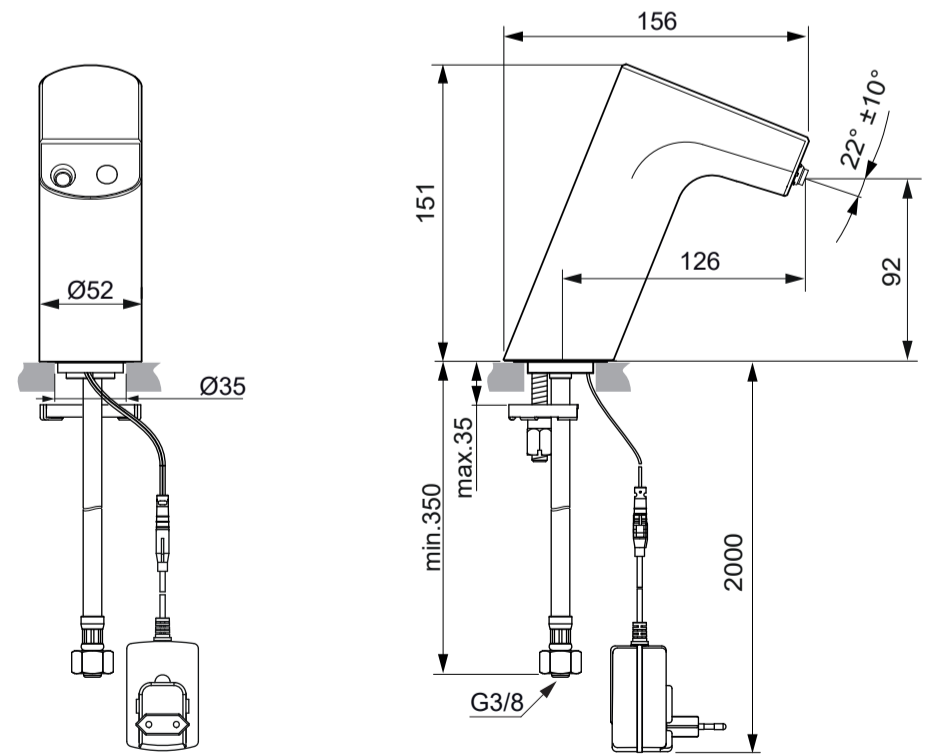

XX = AA, B3

Pos.	Part No.
1	A 861 534 NU
2	A 861 531 NU
3	A 861 702 NU
4	A 861 680 NU
5	F 961 050 NU
6	A 960 001 NU*
7	A 860 794 NU
9	F 961 032 NU
10	F 961 033 NU
	A 960 635 NU

  
 Ideal Standard

**INTELLIFLOW**  
 A 7858 ..

0223 / A 869 065  
 Made in Germany

	<b>P</b>	bar		MAX. 10		5			<b>Q</b> (3 bar)
	<b>T</b>	°C		MAX. 85		65		<b>l/min</b>	
						40		<b>1,9</b>	

Ideal Standard International NV  
 Corporate Village - Gent Building  
 Da Vincilaan 2  
 1935 Zaventem  
 Belgium