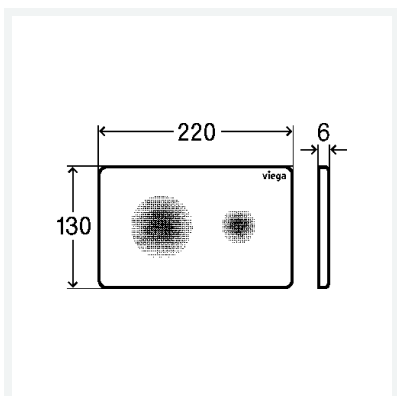

Mit Fuge zwischen Wand und Betätigungsplatte zur optischen Trennung der Bauteile (Schattenfuge).

Modell 8615.1

Artikel 774 356

Eigenschaften

Werkseinstellung Kleinspülmenge	ca. 3 l
Werkseinstellung Großspülmenge	ca. 6 l
Abdeckplatte	Kunststoff weiß-alpin
Gewicht	235 g
Volumen	2072 cm ³