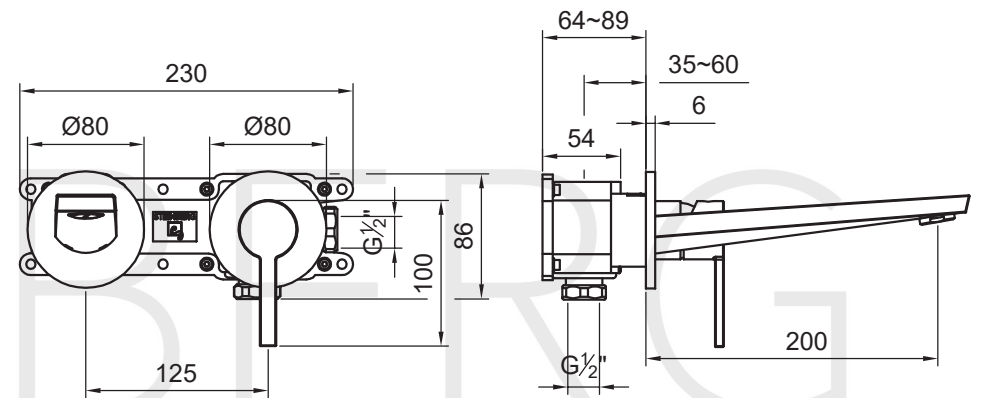

STEINBERG

Waschtisch-Einhebelmischbatterie

Art.Nr.260 1814 3 RG

Installation

Technische Zeichnung

Explosionszeichnung