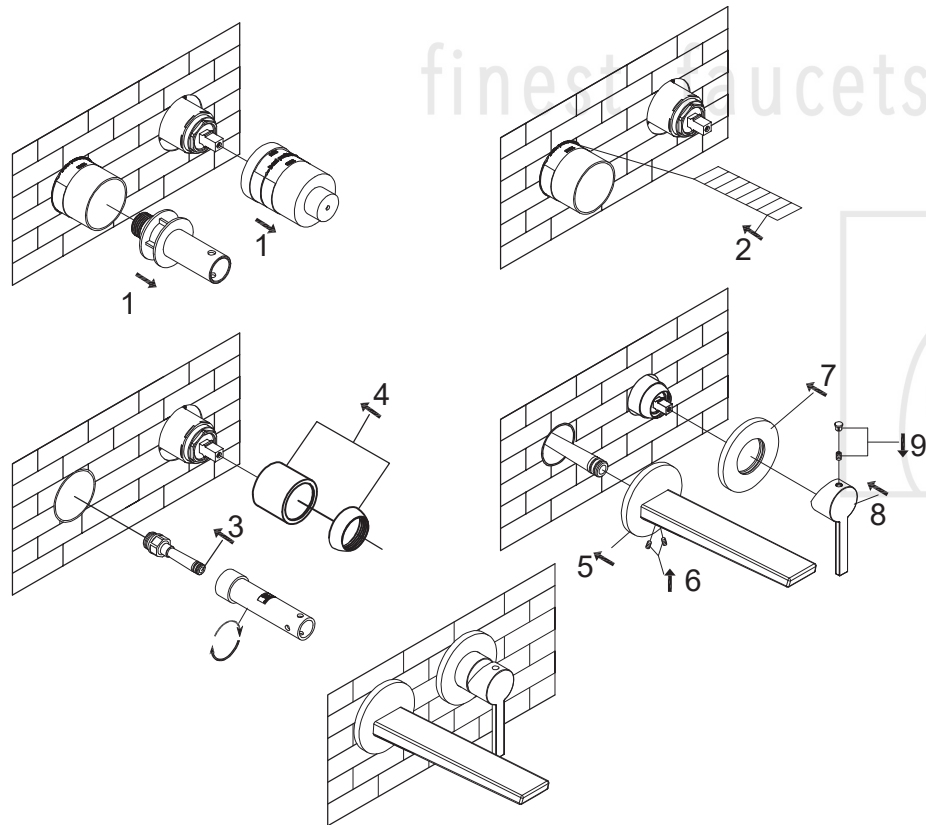

STEINBERG

Waschtisch-Einhebelmischbatterie

Art.Nr.260 1814 3 RG

Installation

Technische Zeichnung

Explosionszeichnung