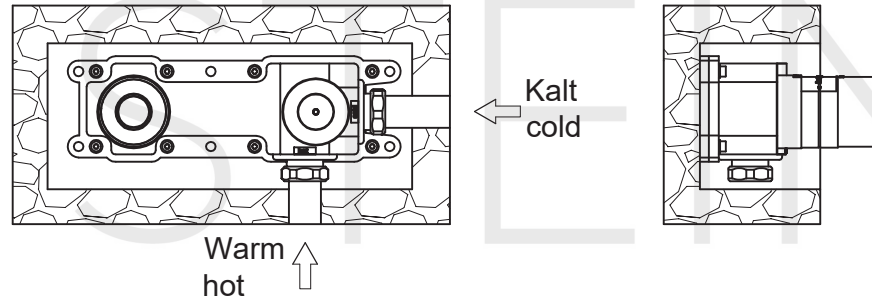

STEINBERG

Waschtisch-Einhebelmischbatterie

Art.Nr.260 1814 3 RG

Installation

Technische Zeichnung

Explosionszeichnung