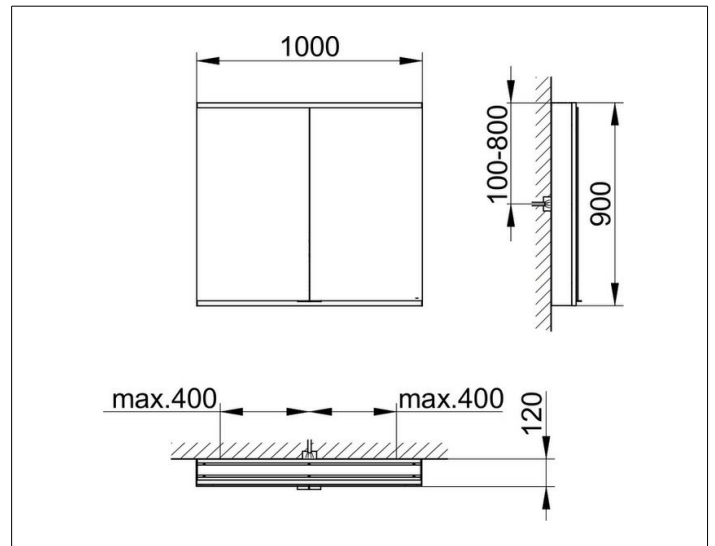

Royal Modular 2.0  
800211101000200 Spiegelschrank

**PRODUKT**

**ZEICHNUNG**

EEK: C ,

**OBERFLÄCHE**

silber-eloxiert

**ABMESSUNG**

1000 x 900 x 120 mm