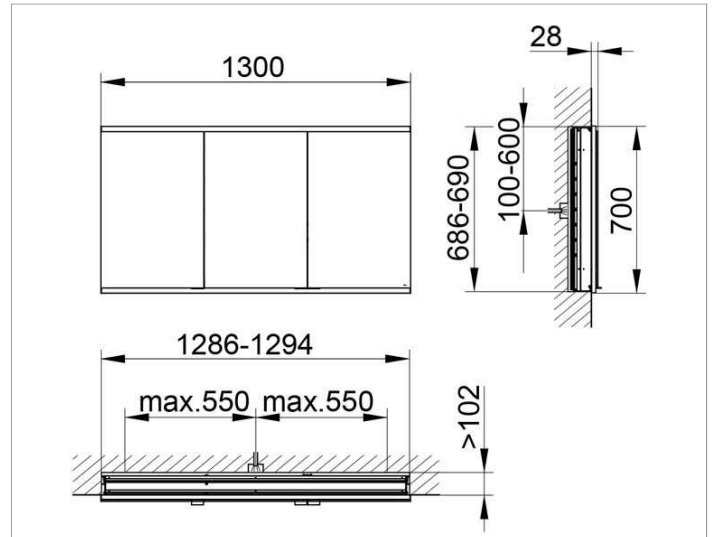

Royal Modular 2.0
80032013000000 Spiegelschrank

PRODUKT

ZEICHNUNG

EEK: A++, A+, A ,

OBERFLÄCHE

silber-eloxiert

ABMESSUNG

1300 x 700 x 120 mm