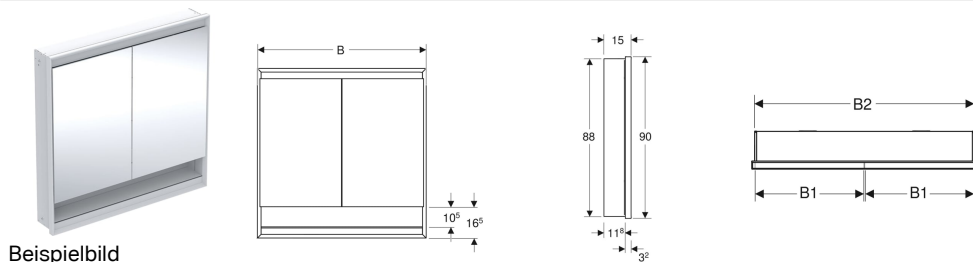

Geberit ONE Spiegelschrank mit Nische und ComfortLight, mit zwei Türen, UP-Montage, Höhe 90 cm

Eigenschaften

- Mit ComfortLight
- LED-Beleuchtung
- Indirekte Beleuchtung
- Innenbeleuchtung
- Lichtstimmung von Orientierungslicht bis Tageslicht stufenlos einstellbar
- Funktionen über Touchsensor auslösbar
- DALI-kompatible Steuerung
- Mit Geberit Home App kompatibel
- Mit zwei Türen
- Türen beidseitig verspiegelt
- Mit zwei Steckdosen
- Steckdosen auf der Innenseite oben links und oben rechts montiert
- Glaseinlegeböden stufenlos versetzbar

Technische Daten

Schutzart	IP44
Schutzklasse	I
Nennspannung	230 V AC
Netzfrequenz	50 Hz
Betriebsspannung	24 V DC
Werkstoff	Aluminium
Energieeffizienzklasse Lichtquelle	E
Lichtfarbe	2200–4000 K
Lebensdauer LED-Beleuchtung	> 72000 h (L80B10) Tp ≤ 70 °C
Farbwiedergabeindex	90
Standardabweichung des Farbabgleichs	3 SDCM

Lieferumfang

- 3 Glaseinlegeböden
- Montagematerial

Zusätzlich zu bestellen

- Rohbaubox für Geberit ONE Spiegelschrank, Höhe 90 cm

Art.-Nr.	Farbe / Oberfläche	B	B1	B2	H	H1	H2	T	T1	T2	Leistungsaufnahme	Steckdose	Lichtstrom (max./oben/unten)	VE1
505.822.00.1	Aluminium eloxiert	75 cm	36 cm	73 cm	90 cm	88 cm	10.5 cm	15 cm	11.8 cm	3.2 cm	75 W	CEE 7/3 (Schuko)	4165 / 3248 / 917 lm	1 St.
505.823.00.1	Aluminium eloxiert	90 cm	43.5 cm	88 cm	90 cm	88 cm	10.5 cm	15 cm	11.8 cm	3.2 cm	90 W	CEE 7/3 (Schuko)	5058 / 3944 / 1114 lm	1 St.
505.824.00.1	Aluminium eloxiert	105 cm	51 cm	103 cm	90 cm	88 cm	10.5 cm	15 cm	11.8 cm	3.2 cm	105 W	CEE 7/3 (Schuko)	5950 / 4640 / 1310 lm	1 St.
505.825.00.1	Aluminium eloxiert	120 cm	58.5 cm	118 cm	90 cm	88 cm	10.5 cm	15 cm	11.8 cm	3.2 cm	120 W	CEE 7/3 (Schuko)	6843 / 5336 / 1507 lm	1 St.
505.822.00.2	weiß / Aluminium pulverbeschichtet	75 cm	36 cm	73 cm	90 cm	88 cm	10.5 cm	15 cm	11.8 cm	3.2 cm	75 W	CEE 7/3 (Schuko)	4165 / 3248 / 917 lm	1 St.