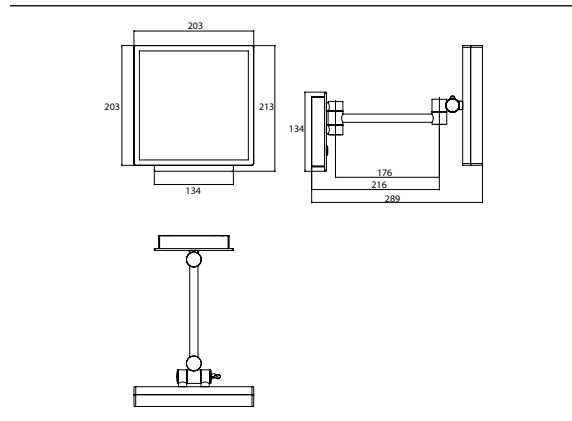

PRODUKTINFORMATION

LED-Rasier- und Kosmetikspiegel schwarz

Art.-Nr.1094 133 09

mit beleuchtetem Touchsensor (Ein/Aus, Farbwechsel) und Direktanschluss, einarmig, eckig, 203 x 203 mm, Vergrößerung: 3 -fach, IP 44