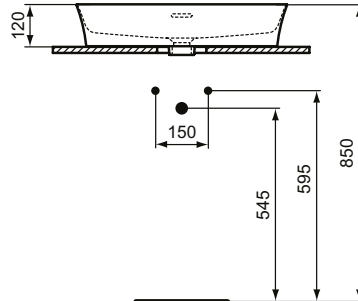

Ideal Standard

Becken

Ipalys

Artikel-Nr.: E1397V9

Schale 600mm

Ipalys Schale 600mm, ohne Hahnloch, mit Überlaufloch (geschlitzt)

Farbe: V9 - Betongrau

Technologie: Diamatec

Eigenschaften: .Diamatec

Mehr Produktdetails:

| | |
|-----------------------|-------------------------------|
| Type: | Aufsatzwaschtisch / Schale |
| Montage: | Aufgesetzt |
| Zulassungen: | DIN EN 14688 CL 25, DIN EN 31 |
| Hahnlöcher: | 0 |
| Gewicht (kg): | 9,50 |
| Material: | Diamatec |
| Höhe (mm): | 145 |
| Breite (mm): | 600 |
| Tiefe/Ausladung (mm): | 380 |
| Form: | Oval |