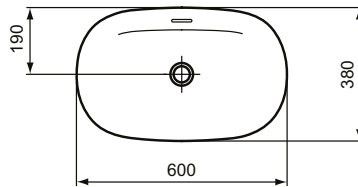

Ideal Standard

Becken

Ipalys

Artikel-Nr.: E1397V9

Schale 600mm

Ipalys Schale 600mm, ohne Hahnloch, mit Überlaufloch (geschlitzt)

Farbe: V9 - Betongrau

Technologie: Diamatec

Eigenschaften: .Diamatec

Mehr Produktdetails:

| | |
|-----------------------|-------------------------------|
| Type: | Aufsatzwaschtisch / Schale |
| Montage: | Aufgesetzt |
| Zulassungen: | DIN EN 14688 CL 25, DIN EN 31 |
| Hahnlöcher: | 0 |
| Gewicht (kg): | 9,50 |
| Material: | Diamatec |
| Höhe (mm): | 145 |
| Breite (mm): | 600 |
| Tiefe/Ausladung (mm): | 380 |
| Form: | Oval |