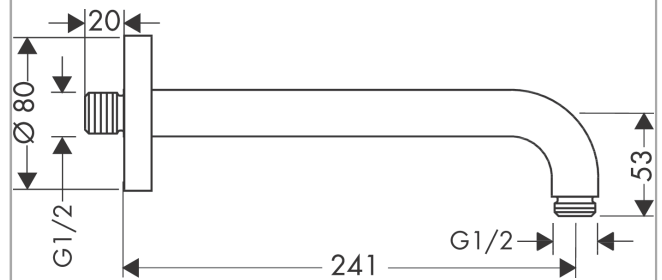

## Brausearm 24,1 cm

Oberfläche: **Brushed Nickel** Artikelnummer: **27409820**

### Beschreibung

#### Merkmale

- Länge: 241 mm
- Installationsart: Aufputzmontage
- Material: Messing
- Ausführung: 90° Winkel
- Anschlussart: G 1/2

### Maßzeichnung

**Brausearm 24,1 cm**

Oberfläche: **Brushed Nickel** Artikelnummer: **27409820**

**Explosionszeichnung**

Baujahr: >03/07

**Brausearm 24,1 cm**

Oberfläche: **Brushed Nickel** Artikelnummer: **27409820**