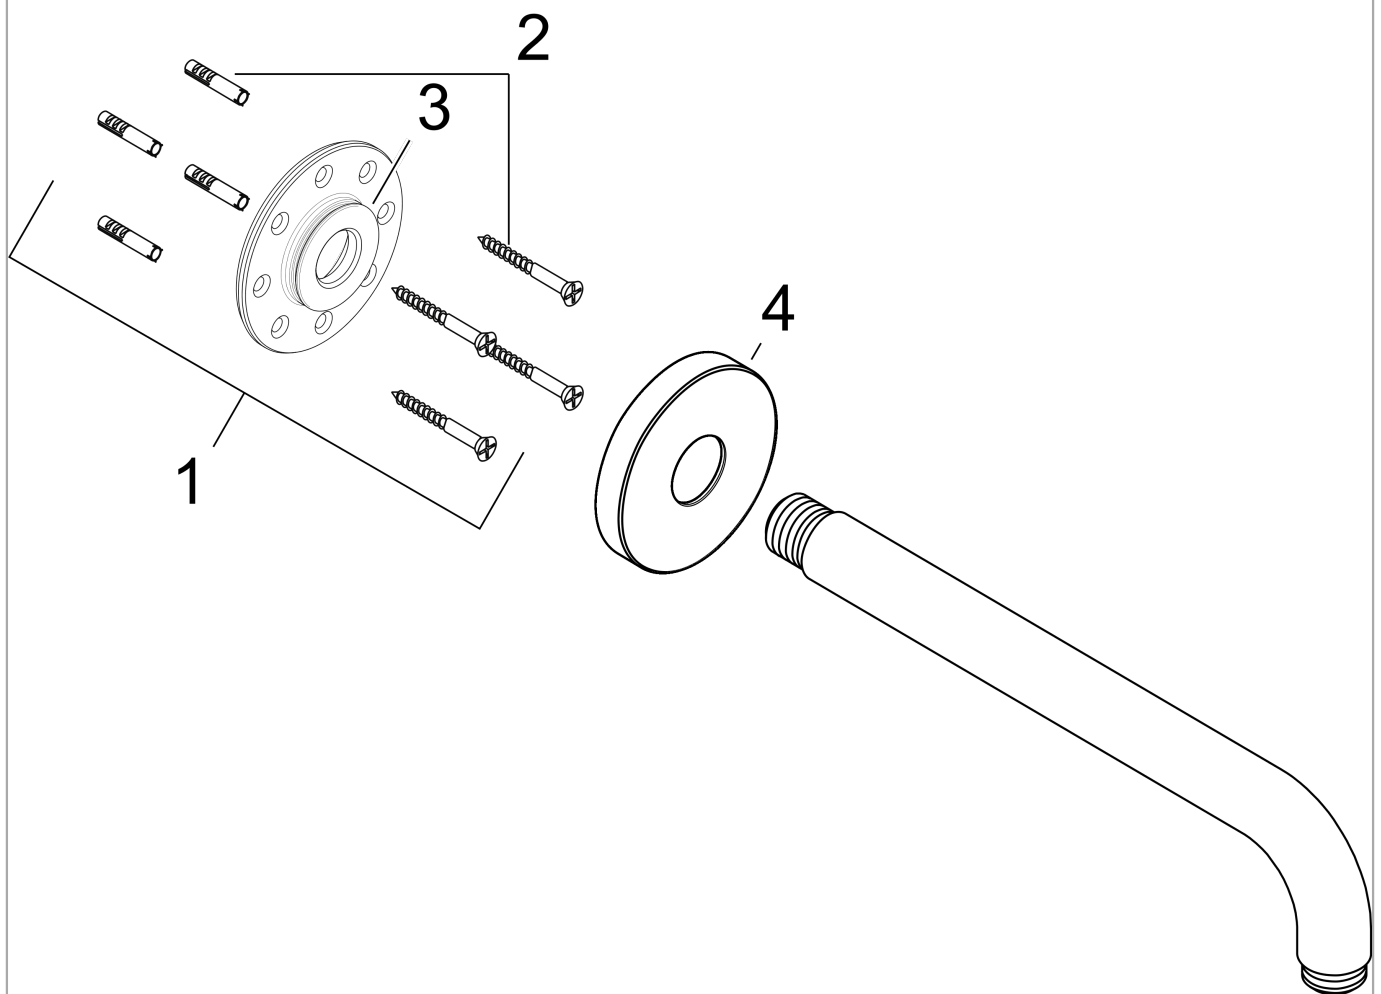

## Brausearm 24,1 cm

Oberfläche: **Brushed Nickel** Artikelnummer: **27409820**

#### Merkmale

- Länge: 241 mm
- Installationsart: Aufputzmontage
- Material: Messing
- Ausführung: 90° Winkel
- Anschlussart: G 1/2

### Maßzeichnung

**Brausearm 24,1 cm**

Oberfläche: **Brushed Nickel** Artikelnummer: **27409820**

**Explosionszeichnung**

Baujahr: >03/07

**Brausearm 24,1 cm**

Oberfläche: **Brushed Nickel** Artikelnummer: **27409820**

**Ersatzteilliste**

Baujahr: >03/07

Pos.	Beschreibung	Artikelnummer	PG	VE
1	Befestigungssatz	95208000	11	1
2	Befestigungsteile	40916000	2	1
3	O-Ring 34x2	98383000	2	1
4	Rosette Ø 80 mm	98940820	9	1