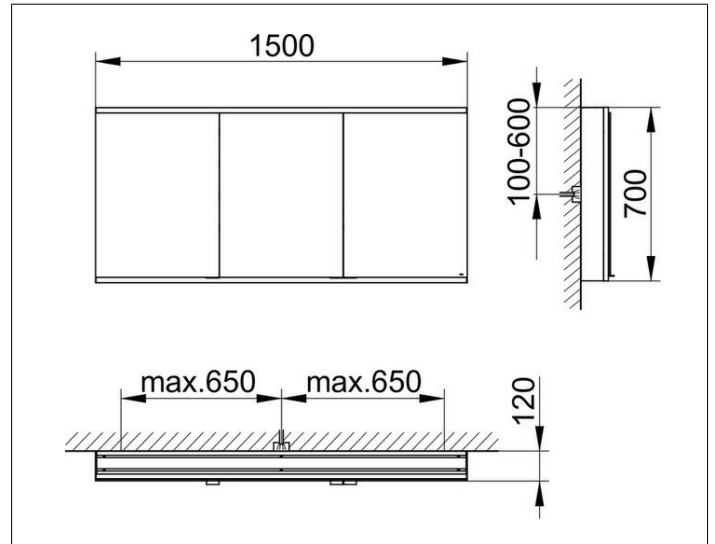

Royal Modular 2.0  
800311150000200 Spiegelschrank

**PRODUKT**

**ZEICHNUNG**

EEK: C ,

**OBERFLÄCHE**

silber-eloxiert

**ABMESSUNG**

1500 x 700 x 120 mm