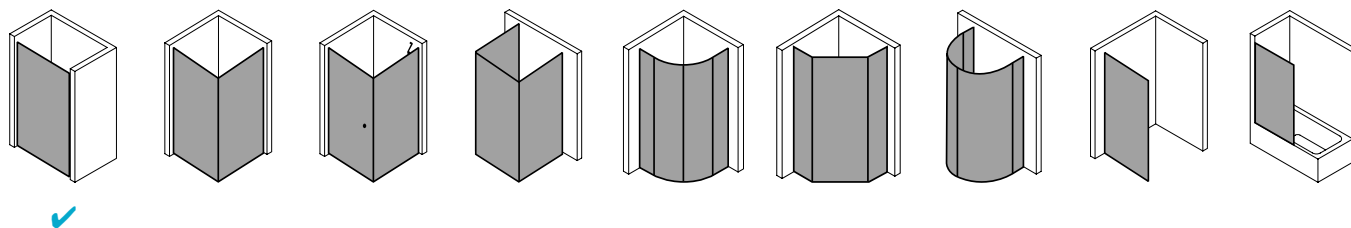

Produktbeschreibung

Sie wünschen sich pure Echtglas-Optik, die durch edle Profile und Beschläge einen angemessenen Rahmen bekommt? Willkommen in der Welt von PASA XP! Die klare und doch weiche Linienführung der Beschläge und die ergonomisch geformten Griffstangen zeichnen das PASA Design aus. Charakteristisch für die XP Ausführung: die dezenten Wandanschlussprofile ohne sichtbare Verschraubung. Die nach innen wie außen schwenkbaren Pendeltüren schenken Ihnen maximale Freiheit. Prämiertes Design, das sich dank einem intelligenten Ausgleichs- und Maßsystem passgenau in Ihre Badsituation fügt.

Technische Daten

Höhe	2000 mm
Breite	1400 mm
Tiefe	31 mm
Oberfläche	Silber Hochglanz
Glas	ESG Klar
Beschichtung	CLEAN
Wanneneinbaumaß	1.375-1.410 mm
Anschlag	links
Türart	

Einbausituation

Technische Darstellung