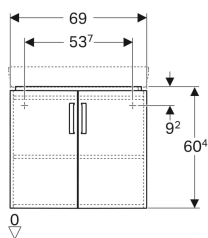

Verwendungszwecke

- Zur Eckmontage

Eigenschaften

- FSC™ C134279 zertifiziert
- Wandhängend
- Mit zwei Türen
- Griff zum Öffnen

- Tür mit Dämpfungsmechanismus
- Mit einem festen Einlegeboden
- Feuchtigkeitsbeständig
- Mit Füßen bestückbar
- Front aus MDF
- Vormontiert geliefert

Technische Daten

Werkstoff | Hochverdichtete Dreischicht-Holzspanplatte

Lieferumfang

- Befestigungsmaterial

Art.-Nr.	Farbe / Oberfläche	B	Breite Waschtisch	H	T	VE1
862150000	Korpus: weiß / lackiert matt Front: weiß / lackiert hochglänzend	69 cm	69.5 cm	60.4 cm	55 cm	1 St.
862151000 *	Korpus: hellgrau / lackiert matt Front: hellgrau / lackiert hochglänzend	69 cm	69.5 cm	60.4 cm	55 cm	1 St.

* Auftragsbezogene Produktion

Zubehör

- Geberit Set Füße
- Geberit Magnethalter
- Geberit Steckdosenelement
- Geberit Steckdosenelement mit USB-Anschluss