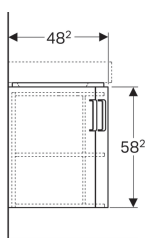

Verwendungszwecke

- Zur Eckmontage

Eigenschaften

- FSC™ C134279 zertifiziert
- Wandhängend
- Mit zwei Türen
- Griff zum Öffnen

- Tür mit Dämpfungsmechanismus
- Mit einem festen Einlegeboden
- Feuchtigkeitsbeständig
- Mit Füßen bestückbar
- Front aus MDF
- Vormontiert geliefert

Technische Daten

Werkstoff | Hochverdichtete Dreischicht-Holzspanplatte

Lieferumfang

- Befestigungsmaterial

Art.-Nr.	Farbe / Oberfläche	B	Breite Waschtisch	H	T	VE1
862150000	Korpus: weiß / lackiert matt Front: weiß / lackiert hochglänzend	69 cm	69.5 cm	60.4 cm	55 cm	1 St.
862151000 *	Korpus: hellgrau / lackiert matt Front: hellgrau / lackiert hochglänzend	69 cm	69.5 cm	60.4 cm	55 cm	1 St.

* Auftragsbezogene Produktion

Zubehör

- Geberit Set Füße
- Geberit Magnethalter
- Geberit Steckdosenelement
- Geberit Steckdosenelement mit USB-Anschluss