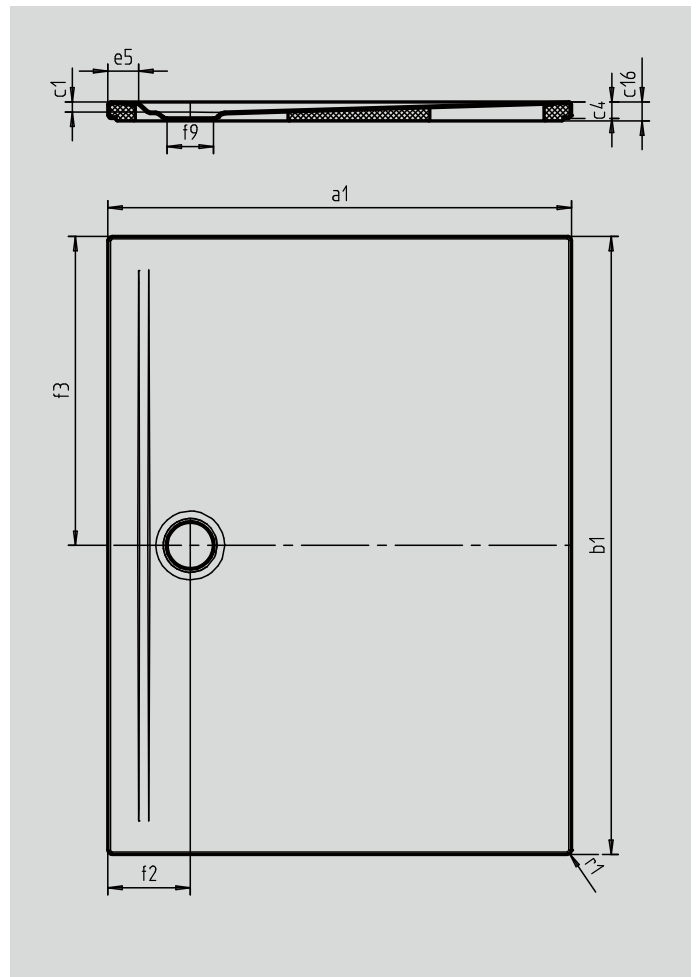

SUPERPLAN ZERO

- von drei Seiten schwellenlos begehbar
- besonders wandnaher Ablauf und gleichmäßiges Gefälle für eine durchgehend ebene Standfläche
- großzügige Gestaltung, nahtlose Übergänge für kleine und große Bäder
- klare Kanten und spitze Eckradien für minimale Fugen und eine einheitliche Optik
- geringe Aufbauhöhe für leichten, bodenebenen Einbau – auch bei Großformaten

Abbildung ähnlich

SECURE⁺

| Modell | | 1578-5 |
|---------------------------------------|------------|-------------|
| Äußere Länge | a_1 | 900 mm |
| Äußere Breite | b_1 | 1400 mm |
| Tiefe Innen | c_1 | 20 mm |
| Randhöhe | c_4 | 32 mm |
| Höhe mit Wannenträger extraflach | c_{16} | 37 mm |
| Randbreite | e_5 | 60 mm |
| Durchmesser Ablaufloch | f_9 | Ø 90 mm |
| Abstand Wannrand bis Mitte Ablaufloch | $f_2; f_3$ | 160; 700 mm |
| Äußerer Radius | r_1 | 8 mm |
| Nettogewicht | | 32 kg |
| SECURE PLUS | | Vollflächig |