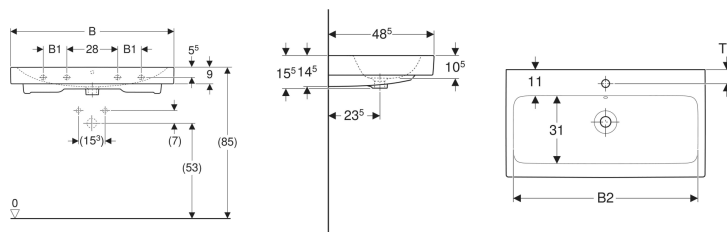

Geberit iCon Waschtisch

Beispielbild

Eigenschaften

- Unterbaufähig

Technische Daten

Werkstoff

Sanitärkeramik

Art.-Nr.	Mix & Match	Farbe / Oberfläche	Hahnloch	Überlauf	B	B1	B2	Breite Unterschrank	H	T	T1	Befestigungspunkte	VE 1
124075600	Ja	weiß / KeraTect	mittig	sichtbar	75 cm	69 cm	74 cm	15.5 cm	48.5 cm	6 cm	2 cm	1 St.	

Zubehör

- Geberit Tauchrohrgeruchsverschluss für Waschbecken, Abgang horizontal
- Geberit Waschbeckenablauf Raumsparmodell, schmale Ausführung, mit Außenventilstopfen mit Hebelbetätigung
- Geberit Waschbeckenablauf Raumsparmodell, schmale Ausführung, mit freiem Auslauf und Ventilabdeckung
- Geberit Waschbeckenablauf Raumsparmodell, schmale Ausführung, mit Außenventilstopfen mit Druckbetätigung
- Geberit Drehbetätigung mit Kabelzug
- Geberit Tauchrohrsiphon für Waschbecken, Anschluss BSP, Abgang horizontal oder vertikal
- Befestigungsset für Geberit Waschtische