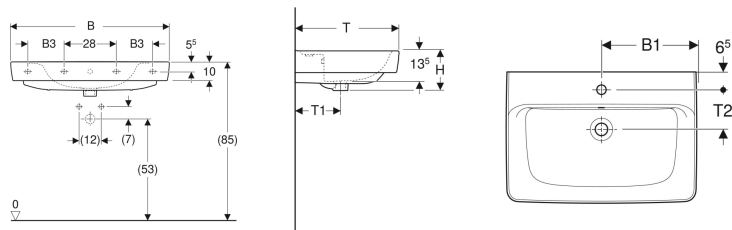

Geberit Renova Plan Aufsatzwaschtisch

Beispielbild

Verwendungszwecke

- Zur Montage auf Arbeitsplatten

Eigenschaften

- Wandanschluss

- Rückseite unglasiert
- Unter- und Rückseite geschliffen

Technische Daten

Werkstoff | Sanitärkeramik

Art.-Nr.	Farbe / Oberfläche	Hahnloch	Überlauf	B	B1	B3	H	T	T1	T2	Befestigungspunkte	VE1
501.720.00.8	weiß / KeraTect	mittig	sichtbar	55 cm	28 cm	18 cm	44 cm	20 cm	13.5 cm	2	1 St.	