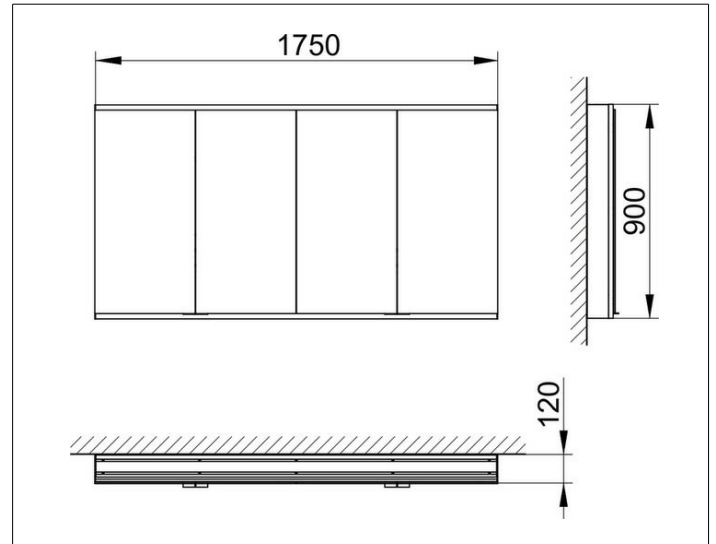

Royal Modular 2.0
800401011000400 Spiegelschrank

PRODUKT

ZEICHNUNG

EEK: A, A+, A++ ,

OBERFLÄCHE

silber-eloxiert

ABMESSUNG

1750 x 900 x 120 mm