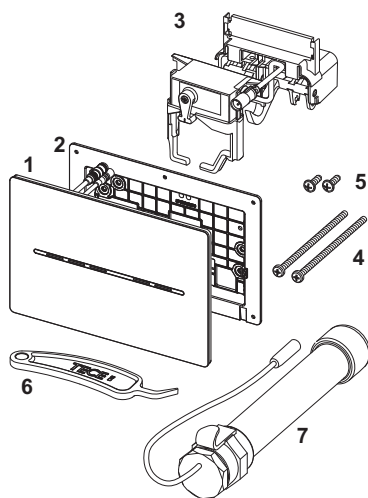

TECESolid WC-Elektronik mit berührungsloser Auslösung, 6 V-Batterie

Artikelnummer: 9240463

Farbe: Weiß matt

Ausstellungsmuster: —

LE 1: 1 St.

Beschreibung:

Elektronische Betätigungsplatte mit berührungsloser hygienischer Auslösung für TECE-Spülkästen mit Betätigung von vorne und Betätigungshöhe von ca. 1 m (Mitte Betätigungsplatte). Sehr flache Edelstahl-Betätigungsplatte inklusive Befestigungsmaterial, wasserdichtem Batteriefach zum Einbau in den Spülkasten (mit vier Batterien Typ Mono/D/LR 20) und Auslösemotor für Ein- oder Zweimengenspülung. Kompatibel mit Einwurfschacht für Reinigungstabs.

Abmessungen (B x H x T): 220 x 150 x 6 mm

Funktion der Elektronik:

Der Sensor erkennt, wenn sich eine Person dem WC nähert und lässt erst dann die Spültasten aufleuchten. Die Auslösung der Spülung erfolgt berührungslos oder auch durch eine Berührung des Tastenfeldes. Durch eine App-Programmierung kann die TECESolid WC-Elektronik an individuelle Ansprüche angepasst werden.

Auswerte-/Protokollfunktion via App, Schnittstelle zur Gebäudeleittechnik und zur Fernauslösung über kabelgebundenen Elektrotaster am Stützklappgriff.

Hinweis:

- Mindestwandaufbau 26 mm im Nassbau beachten!
- Nicht kompatibel mit WC-Modulen der Bauhöhen 980, 820 und 750 mm.
- Nicht kompatibel mit den TOTO Washlets RX und SX.

Vertriebsdaten:

Produktname: TECESolid WC-Elektronik mit berührungsloser Auslösung, 6 V-Batterie, Weiß matt
Warengruppe: 904
Produktgruppe: 2009040100

Ersatzteile:

- | | | |
|---|---------|--|
| 1 | 9820481 | Abdeckplatte weiß matt |
| 2 | 9820426 | Befestigungsrahmen |
| 3 | 9820493 | Auslösemotor für TECE-Spülkästen |
| 4 | 9820497 | Befestigungsschrauben "easy fit" (ab 2021) |
| 5 | 9820263 | Befestigungsschraube (2003-2020) |
| 6 | 9820390 | Demontage- und Programmierschlüssel |
| 7 | 9820202 | Batteriegehäuse, lang |