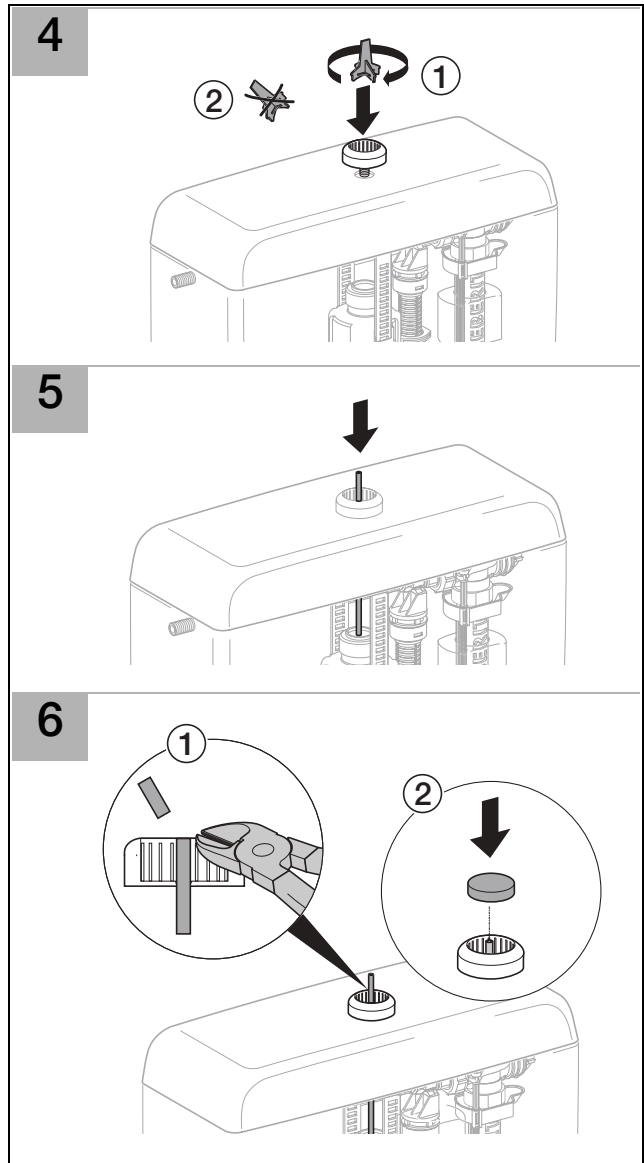

# Installation

**■ GEBERIT**

D33279-001&BDC © 09-2008

997.090.00.0 (00)

Geberit International AG  
Schachenstrasse 77  
CH-8645 Jona  
[www.geberit.com](http://www.geberit.com)  
[dokumentation@geberit.com](mailto:dokumentation@geberit.com)