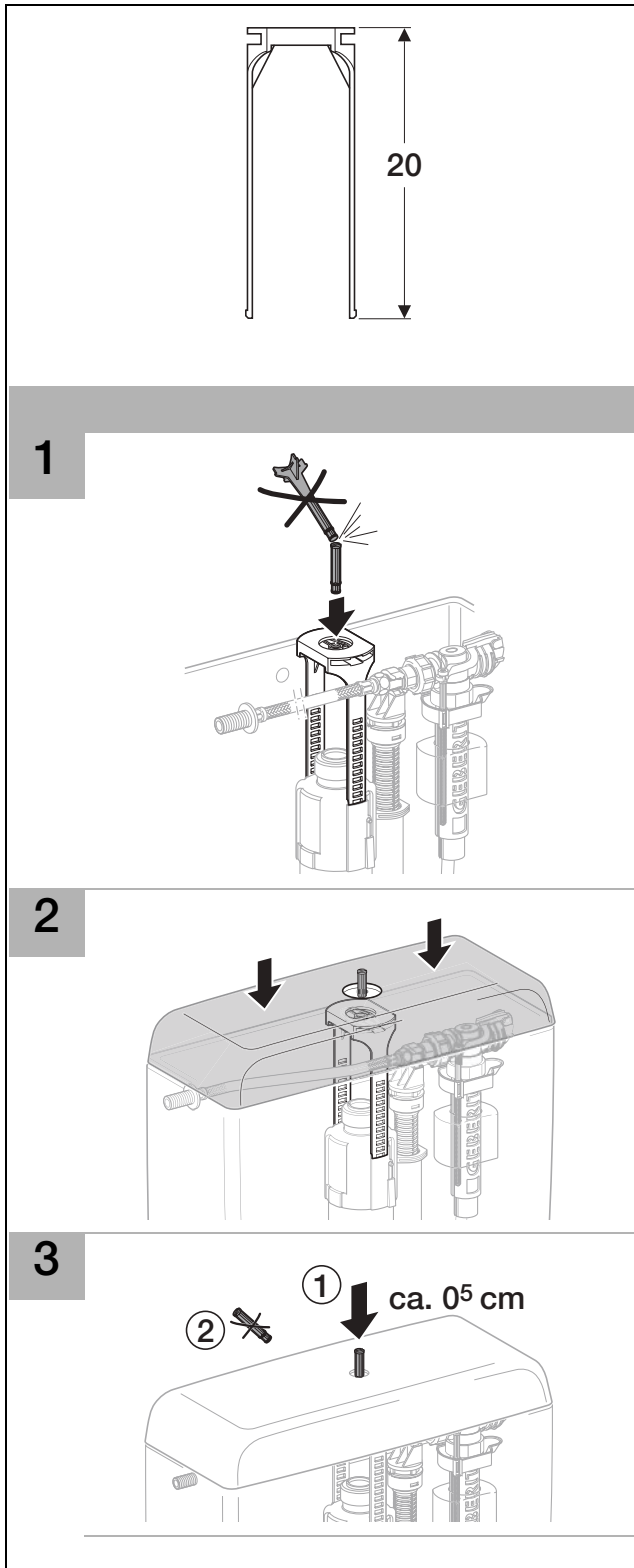

# Installation

**■ GEBERIT**

D33279-001&BDC © 09-2008

997.090.00.0 (00)

Geberit International AG  
Schachenstrasse 77  
CH-8645 Jona  
[www.geberit.com](http://www.geberit.com)  
[dokumentation@geberit.com](mailto:dokumentation@geberit.com)