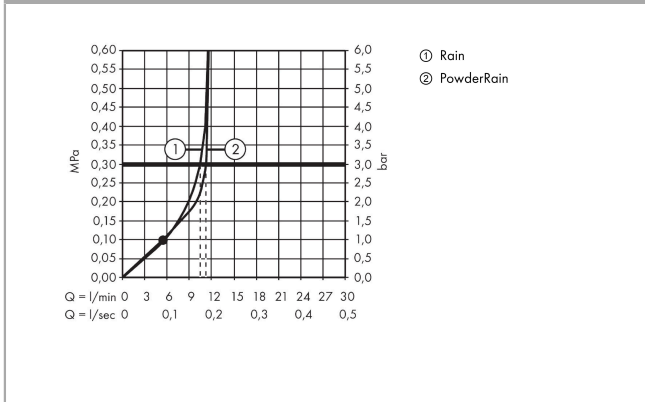

AXOR ShowerSphere
Kopfbrause 370/220 2jet mit beweglichem Brausearm
 Oberfläche: **Polished Gold Optic** Artikelnummer: **39745990**

Beschreibung

Merkmale

- besteht aus: Kopfbrause, Brausearm
- Brausekopfgröße: 370 x 220 mm
- Strahlart: PowderRain, Rain
- FlexPower: Düsen passen sich Wasserdruck automatisch an durch öffnen und schließen
- QuickClean+: Kalkablagerung vermeiden durch die Elastizität der Düsen
- Durchflussregler: 12 l/min (mit möglichen Toleranzen ±10 %)
- Durchflussmenge PowderRain bei 3 bar: 11 l/min
- Durchflussmenge Rain Strahl bei 3 bar: 10,5 l/min
- Funktion ab: 5,9 l/min
- maximale Durchflussmenge bei 3 bar: 11 l/min
- Mindestfließdruck: 1 bar
- Kopfbrause neigbar von 0-35°
- Material Strahlscheibe: Metall
- Kopfbrause zur Reinigung abnehmbar
- Adjustable Shower Arm: zur einfachen Anpassung des Duschkopfes an die Körpergröße, mechanische Verriegelung in jeder Position, stufenlose Einstellung
- Brausearmlänge: 105 mm
- Metallbrausearm
- Montage: Wand
- Montageart: Unterputz
- Anschlussart: Grundkörper
- für Durchlauferhitzer geeignet
- nicht enthalten: Grundkörper
- P-IX 10351/IIA

Technologie

AXOR ShowerSphere
Kopfbrause 370/220 2jet mit beweglichem Brausearm
 Oberfläche: **Polished Gold Optic** Artikelnummer: **39745990**

Produktabbildung

Maßzeichnung

Durchflussdiagramm

AXOR ShowerSphere
Kopfbrause 370/220 2jet mit beweglichem Brausearm
 Oberfläche: **Polished Gold Optic** Artikelnummer: **39745990**