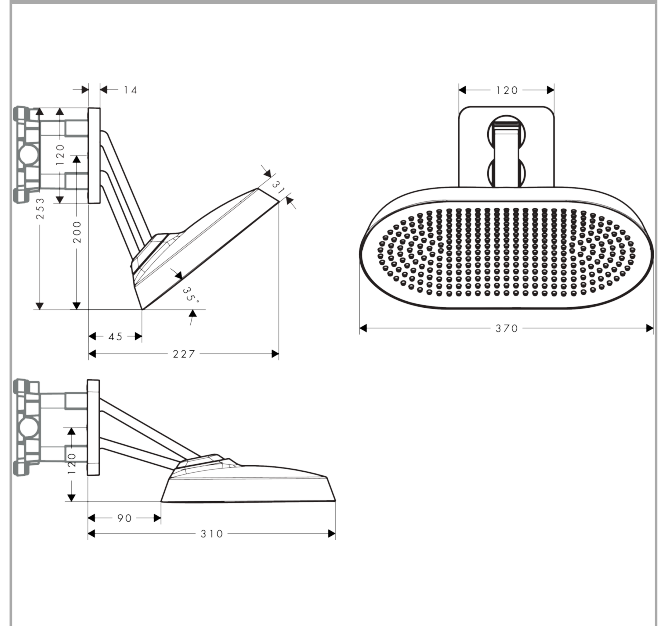

AXOR ShowerSphere
Kopfbrause 370/220 2jet mit beweglichem Brausearm
 Oberfläche: **Polished Gold Optic** Artikelnummer: **39745990**

Beschreibung

Merkmale

- besteht aus: Kopfbrause, Brausearm
- Brausekopfgröße: 370 x 220 mm
- Strahlart: PowderRain, Rain
- FlexPower: Düsen passen sich Wasserdruck automatisch an durch öffnen und schließen
- QuickClean+: Kalkablagerung vermeiden durch die Elastizität der Düsen
- Durchflussregler: 12 l/min (mit möglichen Toleranzen ±10 %)
- Durchflussmenge PowderRain bei 3 bar: 11 l/min
- Durchflussmenge Rain Strahl bei 3 bar: 10,5 l/min
- Funktion ab: 5,9 l/min
- maximale Durchflussmenge bei 3 bar: 11 l/min
- Mindestfließdruck: 1 bar
- Kopfbrause neigbar von 0-35°
- Material Strahlscheibe: Metall
- Kopfbrause zur Reinigung abnehmbar
- Adjustable Shower Arm: zur einfachen Anpassung des Duschkopfes an die Körpergröße, mechanische Verriegelung in jeder Position, stufenlose Einstellung
- Brausearmlänge: 105 mm
- Metallbrausearm
- Montage: Wand
- Montageart: Unterputz
- Anschlussart: Grundkörper
- für Durchlauferhitzer geeignet
- nicht enthalten: Grundkörper
- P-IX 10351/IIA

Technologie

AXOR ShowerSphere
Kopfbrause 370/220 2jet mit beweglichem Brausearm
 Oberfläche: **Polished Gold Optic** Artikelnummer: **39745990**

Produktabbildung

Maßzeichnung

Durchflussdiagramm

AXOR ShowerSphere
Kopfbrause 370/220 2jet mit beweglichem Brausearm
 Oberfläche: **Polished Gold Optic** Artikelnummer: **39745990**

Einbaubeispiel