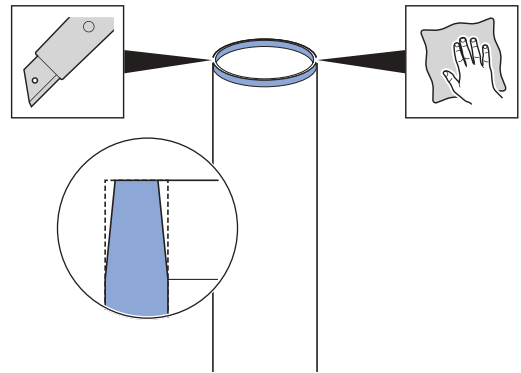

Geberit Silent-db20		
ø 56 / DN 56	✓ + ✓	306.050.14.1
ø 63 / DN 60	✓ + ✓	-
Geberit PE		
ø 32 / DN 30	✓ + ✓	-
ø 40 / DN 40	✓ + ✓	
ø 50 / DN 50	✓ + ✗	361.779.16.3
ø 56 / DN 56	✓ + ✗	361.752.16.3
ø 63 / DN 60	✓ + ✓	-
Geberit Silent-PP		
ø 32 / DN 30	✓ + ✓	-
ø 40 / DN 40	✓ + ✓	
Geberit Silent-PP		
ø 50 / DN 50	✓ + ✗	-
Geberit Silent-Pro		
ø 50 / DN 50	✓ + ✗	-

EN 12056-2:2000

1

2

3