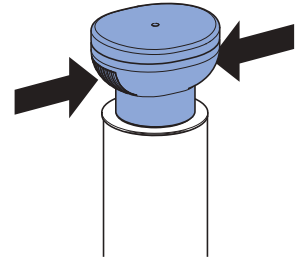

4

5

i

Geberit International AG
Schachenstrasse 77, CH-8645 Jona
documentation@geberit.com
www.geberit.com