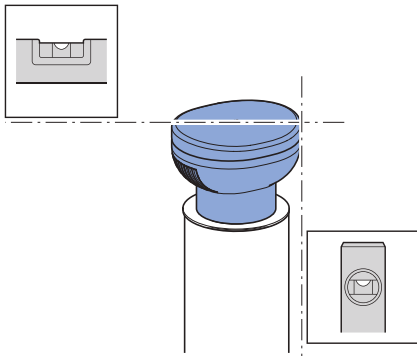

4

5

i

Geberit International AG
Schachenstrasse 77, CH-8645 Jona
documentation@geberit.com
www.geberit.com