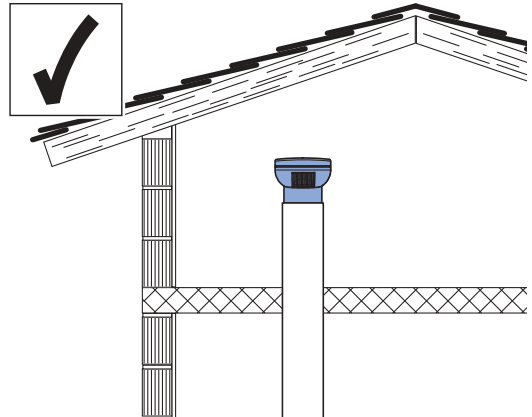

4

5

i

Geberit International AG
Schachenstrasse 77, CH-8645 Jona
documentation@geberit.com
www.geberit.com