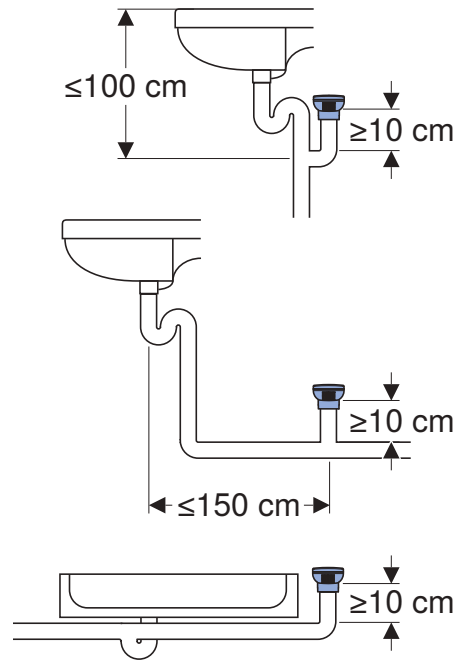

GRB50

 **GEBERIT**

INSTALLATION MANUAL

MONTAGEANLEITUNG
INSTRUCTIONS DE MONTAGE
ISTRUZIONI PER IL MONTAGGIO

968.734.00.0(01)

Geberit Silent-db20		
ø 56 / DN 56	✓ + ✓	306.050.14.1
ø 63 / DN 60	✓ + ✓	-
Geberit PE		
ø 32 / DN 30	✓ + ✓	-
ø 40 / DN 40	✓ + ✓	
ø 50 / DN 50	✓ + ✗	361.779.16.3
ø 56 / DN 56	✓ + ✗	361.752.16.3
ø 63 / DN 60	✓ + ✓	-
Geberit Silent-PP		
ø 32 / DN 30	✓ + ✓	-
ø 40 / DN 40	✓ + ✓	
Geberit Silent-PP		
ø 50 / DN 50	✓ + ✗	-
Geberit Silent-Pro		
ø 50 / DN 50	✓ + ✗	-