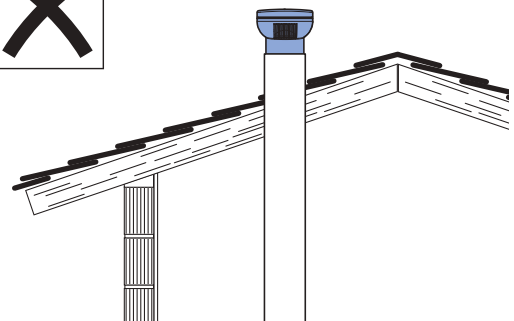

4

5

i

Geberit International AG
Schachenstrasse 77, CH-8645 Jona
documentation@geberit.com
www.geberit.com