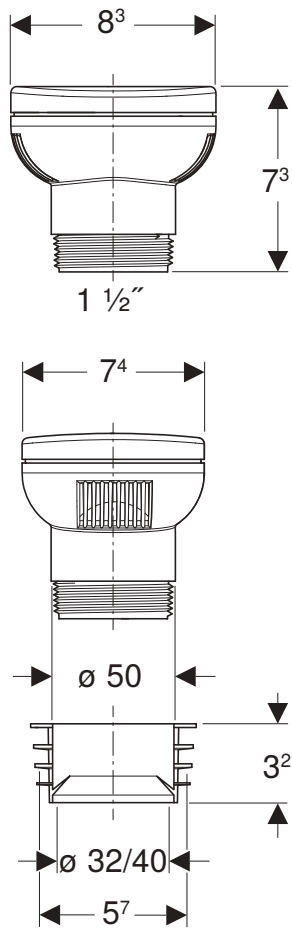

GRB50

 **GEBERIT**

INSTALLATION MANUAL

MONTAGEANLEITUNG
INSTRUCTIONS DE MONTAGE
ISTRUZIONI PER IL MONTAGGIO

968.734.00.0(01)

Geberit Silent-db20		
ø 56 / DN 56	✓ + ✓	306.050.14.1
ø 63 / DN 60	✓ + ✓	-
Geberit PE		
ø 32 / DN 30	✓ + ✓	-
ø 40 / DN 40	✓ + ✓	
ø 50 / DN 50	✓ + ✗	361.779.16.3
ø 56 / DN 56	✓ + ✗	361.752.16.3
ø 63 / DN 60	✓ + ✓	-
Geberit Silent-PP		
ø 32 / DN 30	✓ + ✓	-
ø 40 / DN 40	✓ + ✓	
Geberit Silent-PP		
ø 50 / DN 50	✓ + ✗	-
Geberit Silent-Pro		
ø 50 / DN 50	✓ + ✗	-