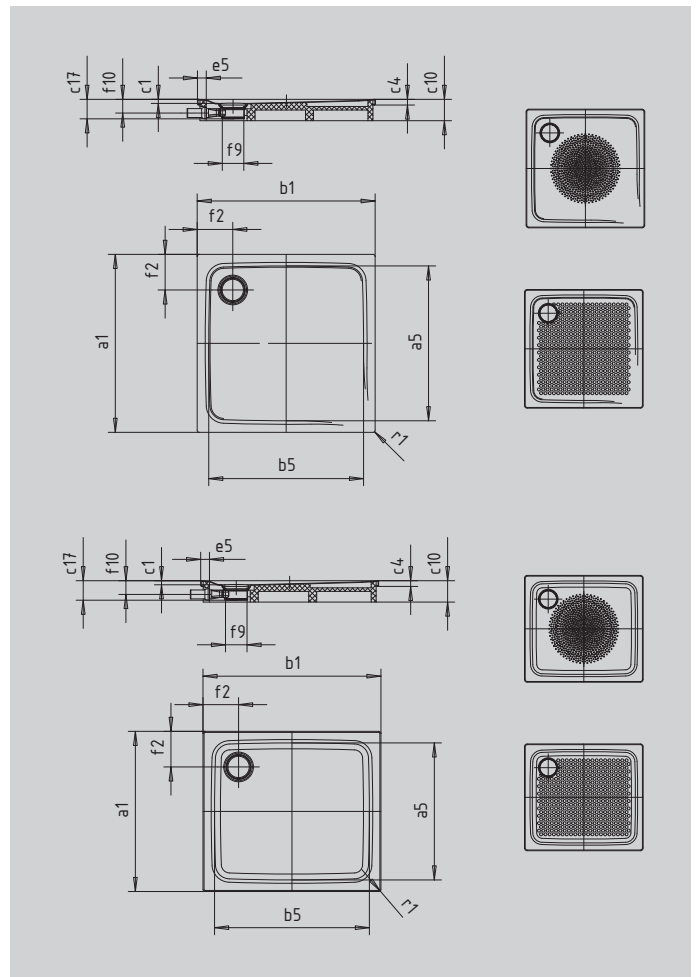

SUPERPLAN PLUS

- puristisches, elegantes Design
- absolut bodengleich einbaubar
- höchster Standkomfort durch flachen, emaillierten Ablaufdeckel, der bündig in die Duschfläche eingelassen ist
- aus KALDEWEI Stahl-Emaille

Abbildung ähnlich

SECURE⁺

Modell		478
Äußere Länge	a ₁	900 mm
Innere Länge	a ₅	790 mm
Äußere Breite	b ₁	1000 mm
Innere Breite	b ₅	890 mm
Tiefe Innen	c ₁	25 mm
Randhöhe	c ₄	32 mm
Höhe mit Wannenträger	c ₁₀	120 mm
Gesamt-Aufbauhöhe (Höhe mit Siphon)	c ₁₇	109 mm
Randbreite	e ₅	50 mm
Abstand Wannrand bis Mitte Ablaufloch	f ₂	200 mm
Durchmesser Ablaufloch	f ₉	Ø 120 mm
Anschlusshöhe Siphon	f ₁₀	78 mm
Äußerer Radius	r ₁	12 mm
Nettogewicht		25 kg
Antislip Durchmesser		Ø 588 mm
Vollantislip		649 x 781 mm
SECURE PLUS		Vollflächig