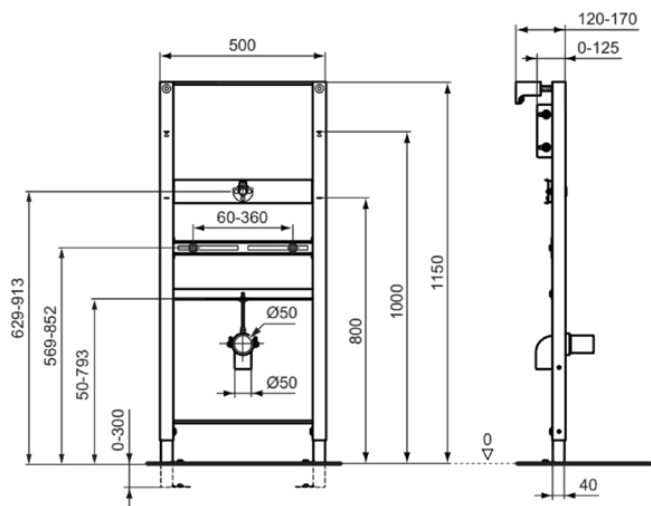

PROSYS | Urinal MontageRahmen 500x120x1000 mm in neutral

## Allgemeine Informationen

Produktart	Urinal MontageRahmen
Marke	Ideal Standard
Kollektion	PROSYS
Farbcode	67
Farbbeschreibung	Neutral
Oberflächenveredelung	Matt
Maximale Höhe (mm)	1000
Maximale Breite (mm)	500
Ausladung (mm)	120
Befestigungsart	Befestigungsschrauben
EAN Code	3391500579620
Nettogewicht (kg)	4.00

## Produktspezifikationen

Wassersparend	Nein
Material der Ablaufgarnitur	Kunststoff
Einstellbare Montagefüße	Ja
Anzahl der Wasseranschlusspositionen	1
Höhenverstellbare Toilette	Nein
Freistehend	Nein
Mit Halterung für obere Wandmontage	Ja
Zulässiges Gesamtgewicht (kg)	100
SmartFlush geeignet	Nein
Easy-Fix Technologie	Ja
Werkzeuglose Wartung	Nein
SmartValve Technologie	Nein
Leise Befüllung	Nein
Mit Netzteil	Nein
Material des Rahmens	Stahl
Mit Isolationset gegen Schwitzwasser	Nein
PVD Technologie	Nein
Mit Anschlussstutzen	Ja
Mit Eckventil	Nein
IdealPlus Technologie	Nein
Einstellbare Beinbremse	No