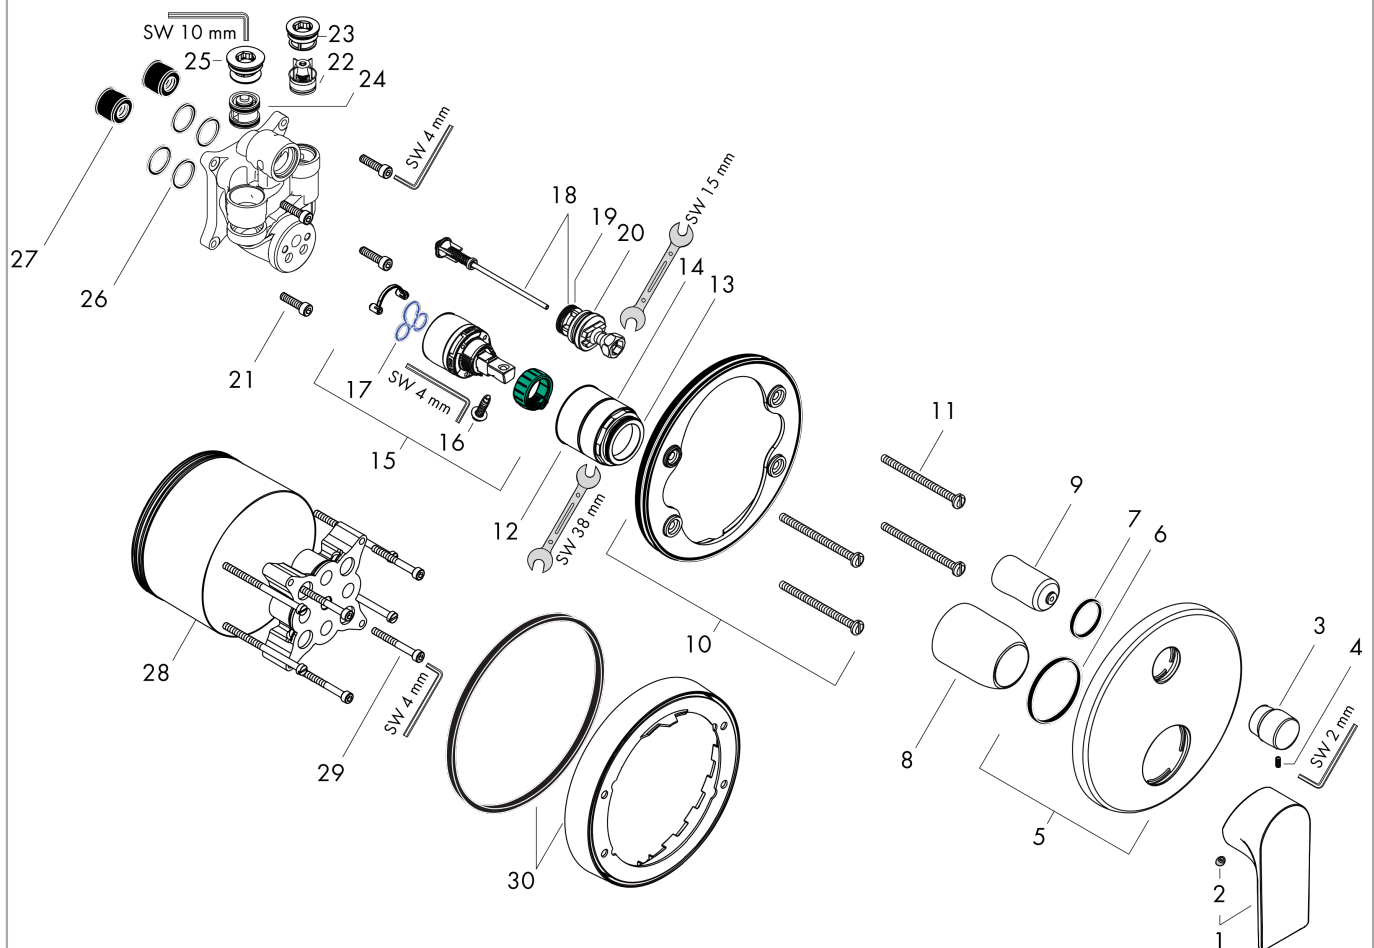

### Maßzeichnung

**Rebris E**  
**Einhebel-Wannenmischer Unterputz mit integrierter Sicherungskombination nach EN1717 für**  
**iBox universal**  
 Oberfläche: **Chrom** Artikelnummer: **72469000**

**Durchflussdiagramm**

**Rebris E**

**Einhebel-Wannenmischer Unterputz mit integrierter Sicherungskombination nach EN1717 für iBox universal**

Oberfläche: **Chrom** Artikelnummer: **72469000**

**Explosionszeichnung**

Baujahr: >06/22