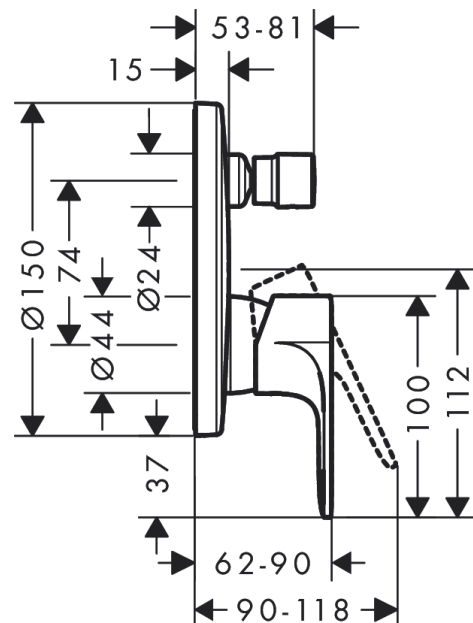

Maßzeichnung