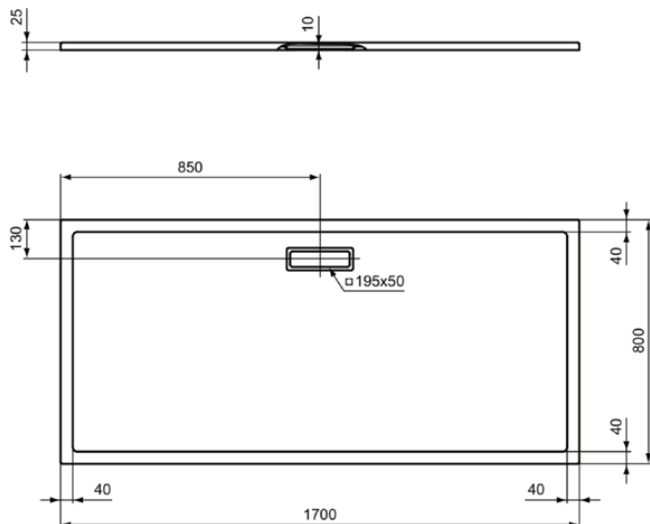

ULTRAFLAT NEW

T4472V1

ULTRAFLAT NEW | Rechteck-Brausewanne 1700x800x25 mm in weiß seidenmatt, ohne Ablaufgarnitur | Reinigungsmittelbeständig, Lichtbeständig, Barrierefrei, gemäß DIN 18040, 25 mm Höhe

Bild & Zeichnung

Allgemeine Informationen

Produktart	Rechteck-Brausewanne
Marke	Ideal Standard
Kollektion	ULTRAFLAT NEW
Farbcode	V1
Farbbeschreibung	Weiß Seidenmatt
Oberflächenveredelung	satin
Maximale Höhe (mm)	25
Maximale Breite (mm)	1700
Ausladung (mm)	800
EAN Code	8014140481911
Nettogewicht (kg)	27.50

Funktionen

Reinigungsmittelbeständig

Lichtbeständig

Barrierefrei, gemäß DIN 18040

25 mm Höhe

Downloads

[BIM-DE](#)

[Montageanleitung](#)