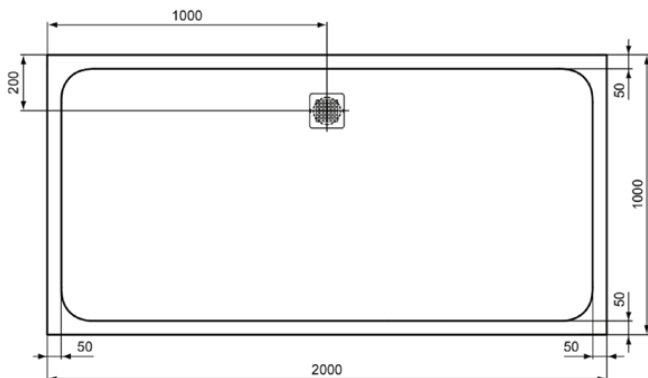

## K8327FT

ULTRA FLAT S | Rechteck-Brausewanne 2000x1000x30 mm in sandstein, ohne Ablaufgarnitur  
| Antibakteriell, Rutschhemmende Oberfläche, Barrierefrei, gemäß DIN 18040, Zuschneidbar, Easy repair, 30 mm Höhe

### Allgemeine Informationen

Produktart	Rechteck-Brausewanne
Marke	Ideal Standard
Kollektion	ULTRA FLAT S
Farbcode	FT
Farbbeschreibung	Sandstein
Oberflächenveredelung	Matt
Maximale Höhe (mm)	30
Maximale Breite (mm)	2000
Ausladung (mm)	1000
EAN Code	4015413075947
Nettogewicht (kg)	70.00