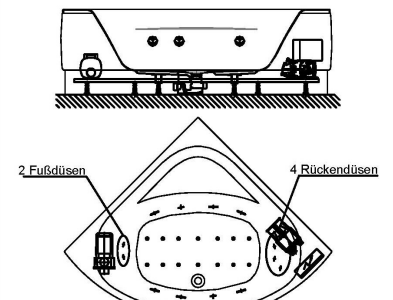

Düsenanordnung

Artikel: 1331E1