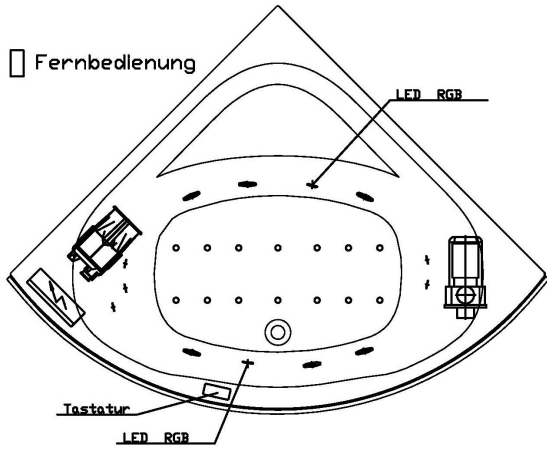

Netzanschluss Steuerung  
230V~, 50/60 Hz, 10A  
Anschlussdose bauseits

Abbildung zeigt Artikel 1331E2