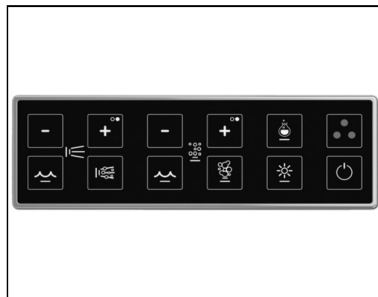

Grundausrüstung

- optimale Wassermassage durch 6 verchromte rotierende Whirldüsen
- zusätzliche zwei Fuß- und vier Rückendüsen in der Grundausrüstung
- 13 im Boden eingelassene Airdüsen mit Warmluft (Eintrittstemperatur 40°C)
- 2 serienmäßige LEDs mit Farblichtwechsler
- bidirektionale Fernbedienung, zusätzlich Wannenrandtastatur
- +/- Regulierung und Intervall-Schaltungen
- Vorgewärmte, zuschaltbare Gebläseluftbeimischung
- optimale Hygiene durch halbautomatische Systemdesinfektion
- Restwasserentleerung
- Trockenlaufschutz und vollautomatische Nachtrocknung
- umfangreiches Zubehör, z.B. E-Heizung, Wanneneinlauf Combi Plus

Tastatur