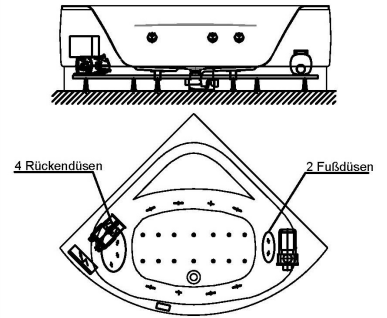

Düsenanordnung

Artikel: 1331E2