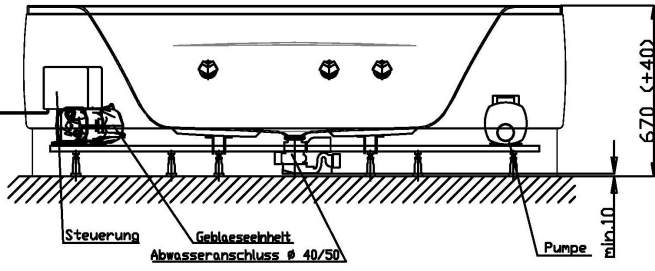

Netzanschluss Steuerung  
230V~, 50/60 Hz, 10A  
Anschlussdose bauseits

Abbildung zeigt Artikel 1331E2