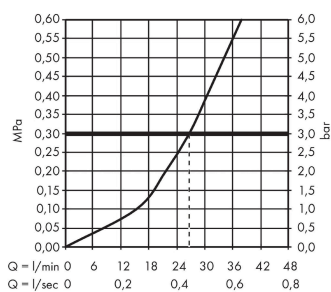

ShowerSelect

Thermostat Unterputz für 1 Verbraucher

Oberfläche: **Chrom** Artikelnummer: **15762000**

Beschreibung

Merkmale

- 1 Verbraucher
- komfortables Ein-/Aus-switchen eines Verbrauchers durch Select-Button
- Thermostatkartusche zur Regelung der Temperatur, Start/ Stop Ventil zur Bedienung der Verbraucher
- Maximale Durchflussmenge bei 3 bar: 26,7 l/min
- Sicherheitssperre bei 40 °C
- Temperaturbegrenzung einstellbar
- Anschlussart: Grundkörper
- Thermostat wird geliefert mit Taste An/Aus
- Geräuschgruppe: I
- Durchflussklasse: C
- PA-IX 28413/IC

Artikeldetails

ST-Nr.	6417 854.501
TEAM-Nr.	757293.501
Preis exkl. MwSt.	695.00 CHF

Technologie

Zertifikate / Nachhaltigkeit

Produktabbildung

Maßzeichnung

Durchflussdiagramm

ShowerSelect
Thermostat Unterputz für 1 Verbraucher
 Oberfläche: **Chrom** Artikelnummer: **15762000**