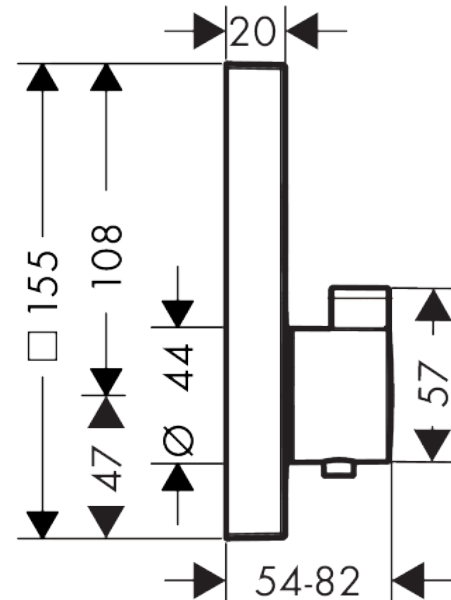

Maßzeichnung