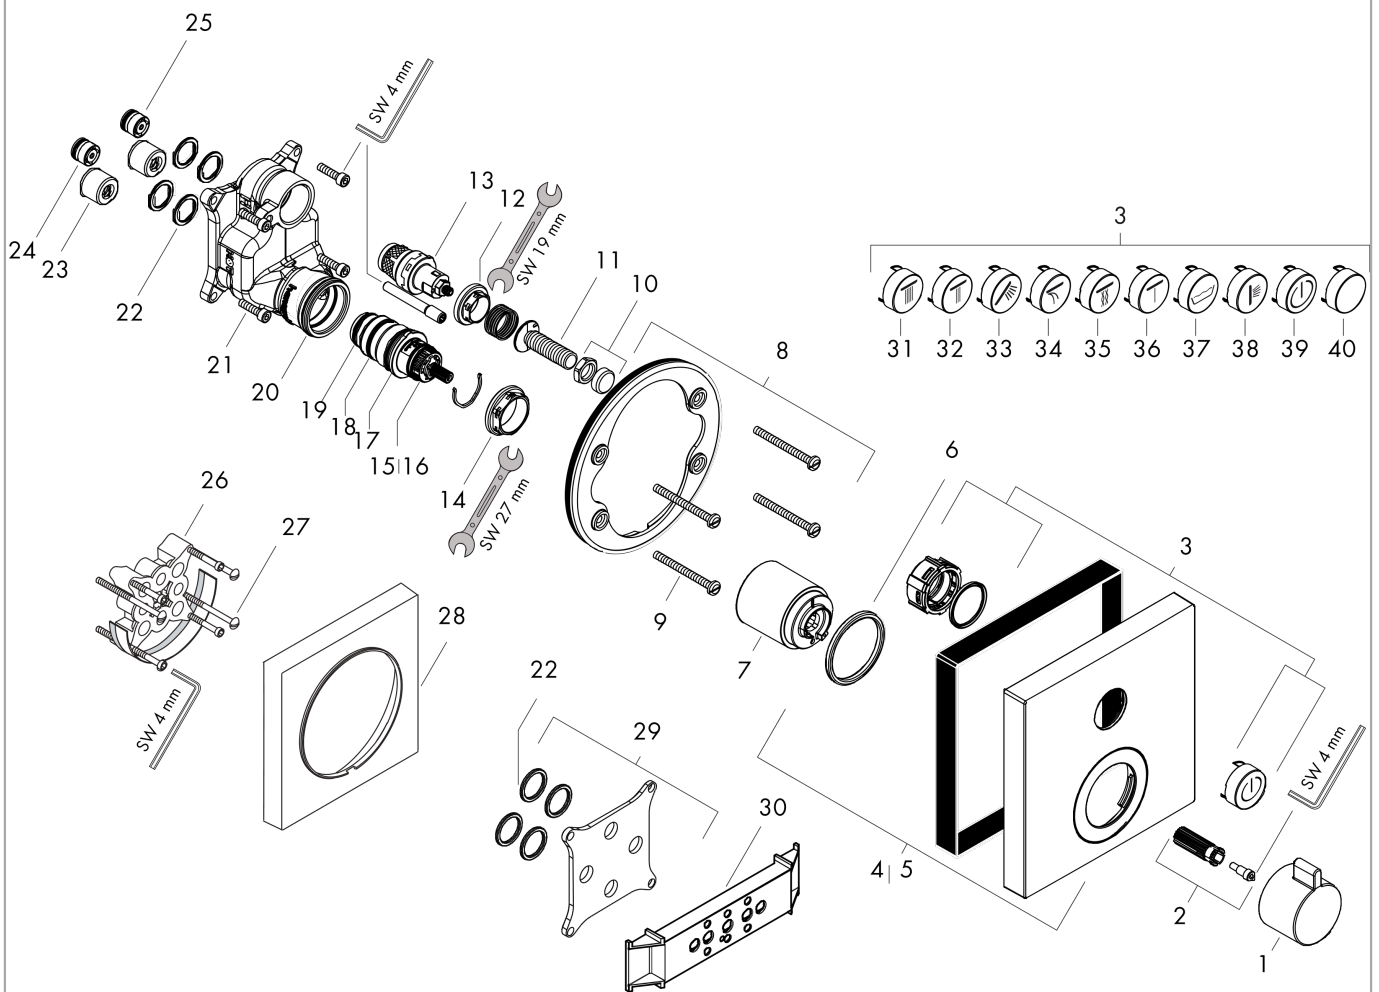

ShowerSelect
Thermostat Unterputz für 1 Verbraucher
Oberfläche: **Chrom** Artikelnummer: **15762000**

Explosionszeichnung

Baujahr: >03/15

ShowerSelect
Thermostat Unterputz für 1 Verbraucher
Oberfläche: **Chrom** Artikelnummer: **15762000**

Ersatzteilliste

Baujahr: >03/15

Pos.	Beschreibung	Artikelnummer	Preis	VE
1	Thermostatgriff	92215000	58.70 CHF	1
2	Schnappeinsatz mit Schraube	95843000	8.65 CHF	1
3	Symbole-Set	92218000	72.55 CHF	1
4	Rosette 155 / 155 mm	92234000	128.65 CHF	1
5	Rosette für vertauschte Anschlüsse	92392000	88.55 CHF	1
6	O-Ring 44x4	98471000	8.65 CHF	1
7	Hülse	92216000	28.95 CHF	1
8	Rosettenträger	98793000	36.95 CHF	1
9	Trägerschraubenset	96454000	8.65 CHF	1
10	Mutter und Kappe	92696000	14.25 CHF	1
11	Select-Adapter	92219000	5.40 CHF	1
12	Mutter	98368000	11.90 CHF	1
13	Absperreinheit (AVP)	95758000	103.25 CHF	1
14	Mutter	98913000	18.80 CHF	1
15	Temperatur Regeleinheit	98282000	103.25 CHF	1
16	Regeleinheit für vertauschte Anschlüsse	92373000	257.30 CHF	1
17	O-Ring 25x2,5	92146000	8.65 CHF	1
18	O-Ring 25x1,5	98146000	3.25 CHF	1
19	O-Ring 20x1,5	98197000	3.25 CHF	1
20	O-Ring 36x2	98156000	3.25 CHF	1
21	Schraubenset	96525000	8.65 CHF	1
22	O-Ring 16x2	98133000	3.25 CHF	1
23	Schalldämpfer	94073000	23.05 CHF	1
24	Rückflussverhinderer (druckbeständig bis 2 MPa)	92594000	14.25 CHF	1
25	Rückflußverhinderer	97980000	14.25 CHF	1
26	Verlängerung 25 mm	13595000	-	1
27	Trägerschraubenset	97747000	3.25 CHF	1
28	Verlängerung 22 mm	13593000	61.30 CHF	1
29	Ausgleichsset 1°	95521000	166.45 CHF	1
30	Montagehilfe	92540000	-	1
31	Symbol Kopfbrause Rain groß	93571880	8.65 CHF	1
32	Symbol Kopfbrause Rain klein	93572880	8.65 CHF	1
33	Symbol Handbrause	93573880	8.65 CHF	1
34	Symbol Schwall	93574880	8.65 CHF	1
35	Symbol Whirl	93575880	8.65 CHF	1
36	Symbol Mono	93576880	8.65 CHF	1
37	Symbol Wanne	93577880	8.65 CHF	1
38	Symbol Seitenbrause	93578880	8.65 CHF	1
39	Symbol ON/OFF	93579880	8.65 CHF	1
40	Druckknopf	93955880	18.80 CHF	1
a	Grundset	01800180	-	1