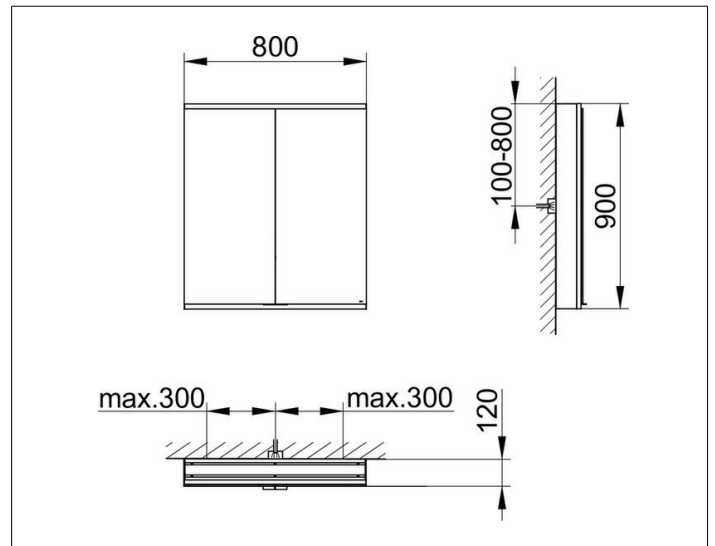

Royal Modular 2.0
800221081000200 Spiegelschrank

PRODUKT

ZEICHNUNG

EEK: C ,

OBERFLÄCHE

silber-eloxiert

ABMESSUNG

800 x 900 x 120 mm