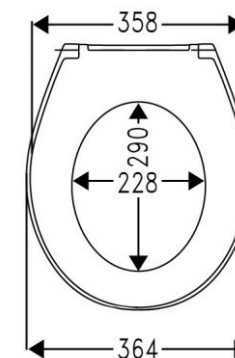

Evo SoftClose Premium

oval

2 Deckelpuffer DPV5
4 Sitzpuffer SPV8

Öffnungswinkel max. 110°

Sandwich

flach

Gesamtlänge: 436 mm

WC-Sitz Modell	
Material	Duroplast
DIN 19516	Mit Edelstahlscharnier erfüllt WC-Sitz DIN 19516
Wertigkeit	Luxus
Benutzerprofil	Privat / anspruchsvolles Objekt
VPE	7 168
Farben	Art.-Nr.
Weiß-alpin F0102G	533915
Weiß-alpin F0202Y	534028
Weiß-alpin F4302G	536912

Scharnier					Sitzlänge in Abhängigkeit vom Scharnier in mm*		
Code	Bild	Material	Besonderheit	Befestigungsart	Verstell-system	I	II
F0102G		Edelstahl	Absenkautomatik SOFT CLOSE classic Abnehmbar TAKE OFF original	Klappdübel	Keine Verstell-möglichkeit	437,5	428,5
F0202Y		Edelstahl	Absenkautomatik SOFT CLOSE classic Abnehmbar TAKE OFF original	BVU FastFixmutter	Excenter	447,5	418,5
F4302G		Edelstahl	Absenkautomatik SOFT CLOSE classic Abnehmbar TAKE OFF original	Kalppdübel	Schlitzscheibe	464,6	440,6

* gilt für Keramiken mit einem Lochabstand von 125 mm + / - 3 mm und Löchern mit Ø 15 mm. Falls der Lochabstand der Keramiken von 125 mm abweicht, empfehlen wir die Verwendung eines Excenterscharniers.
Die oben gemachte Angabe zur effektiven Sitzlänge gilt dann jedoch nicht mehr, sie bezieht sich ausschließlich auf einen Lochabstand von 125 mm und weicht dann ggf. geringfügig ab.