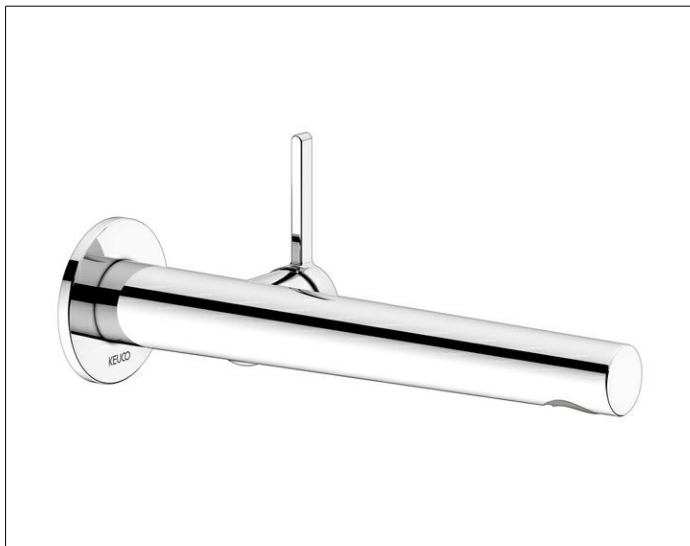

Edition 400

51516012101 Einhebel-Waschtismischer

PRODUKT

ZEICHNUNG

PRODUKTBESCHREIBUNG

für UP Montage, DN 15, mit runder Rosette,
Mischwasserkartusche mit keramischen Dichtscheiben
Luftsprudler SLIM SSR M 24x1, Strahlwinkel verstellbar
Durchflussbegrenzung auf 7,6 l/min.
passend für Grundkörper Art.-Nr. 59916 000075
geräuschgeprüft

OBERFLÄCHE

verchromt

ABMESSUNG

Ausladung 243 mm

AUSSCHREIBUNGSTEXT

KEUCO Einhebel-Waschtismischer 51516 012101
hochglanzverchromter Einhebel-Waschtismischer,
aus entzinkungsarmen Messing,
für UP-Montage, mit runder Rosette,
hochwertige Mischwasserkartusche mit
keramischen Dichtscheiben,
Betätigungshebel aus Metall,
Rosettendurchmesser 72 mm, Stärke 6 mm,
Auslaufdurchmesser 36 mm,
Gesamtausladung 265 mm, Wasseraustritt bei 243mm,
Luftsprudler M24x1, Strahlwinkel verstellbar +/-8°
Durchflussbegrenzung auf 7,6 l/min.

Hinweis:
passender Grundkörper 59916000075