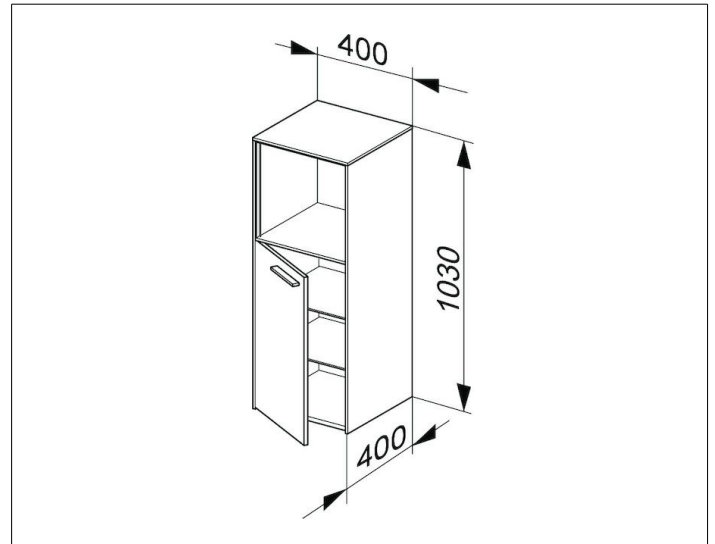

Royal 60  
32120450001 Mittelschrank

**PRODUKT**

**ZEICHNUNG**

**OBERFLÄCHE**

cashmere matt/cashmere matt

**ABMESSUNG**

400 x 1027 x 400 mm