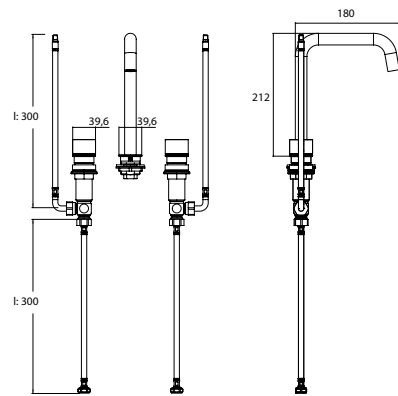

## PRODUKTINFORMATION

3-Loch Waschtischarmatur mit 2 Drehhebeln (Kalt- und Warmwassereinstellung) passend zu Waschtischen 9577 114 23/33/83. chrom

Art.-Nr.9583 001 01