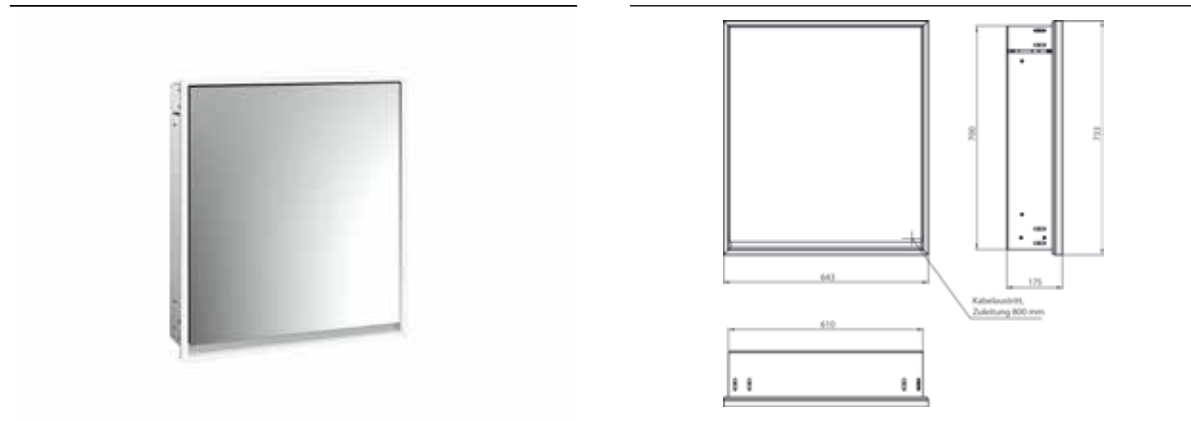

PRODUKTINFORMATION

Lichtspiegelschrank loft, 600 mm, 1 Tür, Unterputzmodell, IP 20. aluminium/spiegel

Art.-Nr.9798 051 01

Umlaufende LED-Beleuchtung, verspiegelte Rückwand, 2 stufenlos einstellbare Ablagen, 1 Tür (Türanschlag links), 1 Steckdose, Lichtsteuerung über 3 kapazitive von außen bedienbare Touch-Bedienfelder (An/Aus, Helligkeit und Lichtfarbe - kalt/warm - stufenlos einstellbar), Kabeldurchlass nach außen bei geschlossenen Spiegeltüren. Höhe: 733 mm