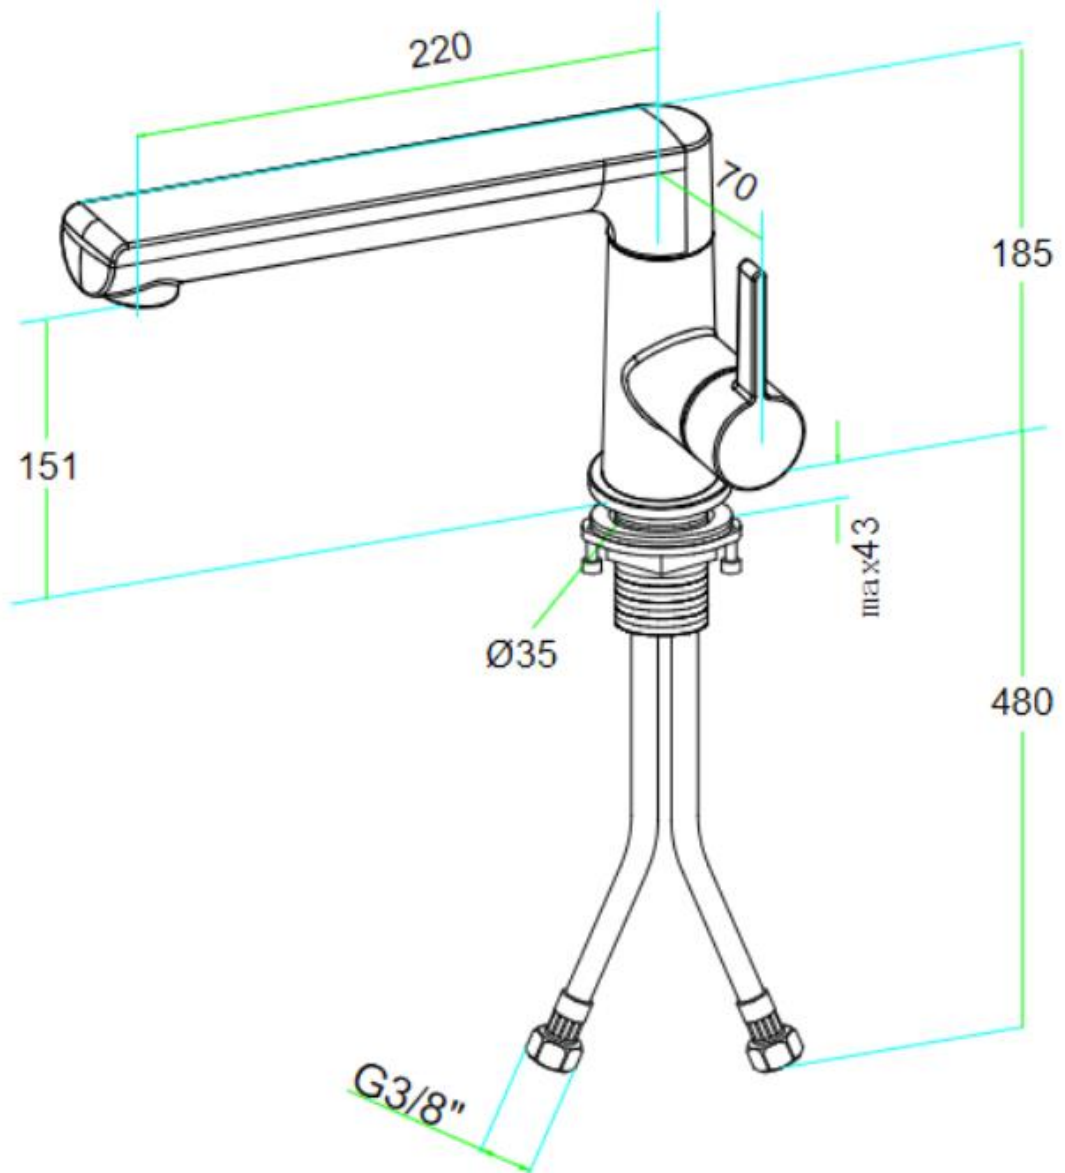

PRODUKTINFORMATIONEN

Modell	9266 00
Kollektion	Sorano
Durchflussmenge	13,3 l/min
Kartusche	Ø25 mm mit Keramikscheiben
Auslauflänge	200 mm
Höhe des Auslaufs	151 mm
Material	Edelstahl massiv
Schwenkbereich	120°
Öffnungswinkel des Hebels	25°
Anschlussschlauchset	Länge 600 mm
Schwenkbarer Strahlregler	

Installation zur Wand beachten, da die Kalt- und Warmwasserregulierung jeweils um 45° in Richtung Küchenspüle und in Richtung Wand erfolgt.

FINISHES

<u>Artikelnummer</u>	<u>Beschreibung</u>
9266 00 LC	Edelstahl massiv

PRODUCT FEATURES

TECHNISCHE ZEICHNUNG

ERSATZTEILE

ERSATZTEILE

Pos.	Artikelnummer	Beschreibung	Anzahl
1	9266 70 00	Strahlregler Set	1
2	9266 80 LC	Armaturengriff	1
3	9266 62 00	Kartusche	1
4	9251 65 00	Gegenverschraubung	1
5	9586 73 00	Anschlussschlauchset	1