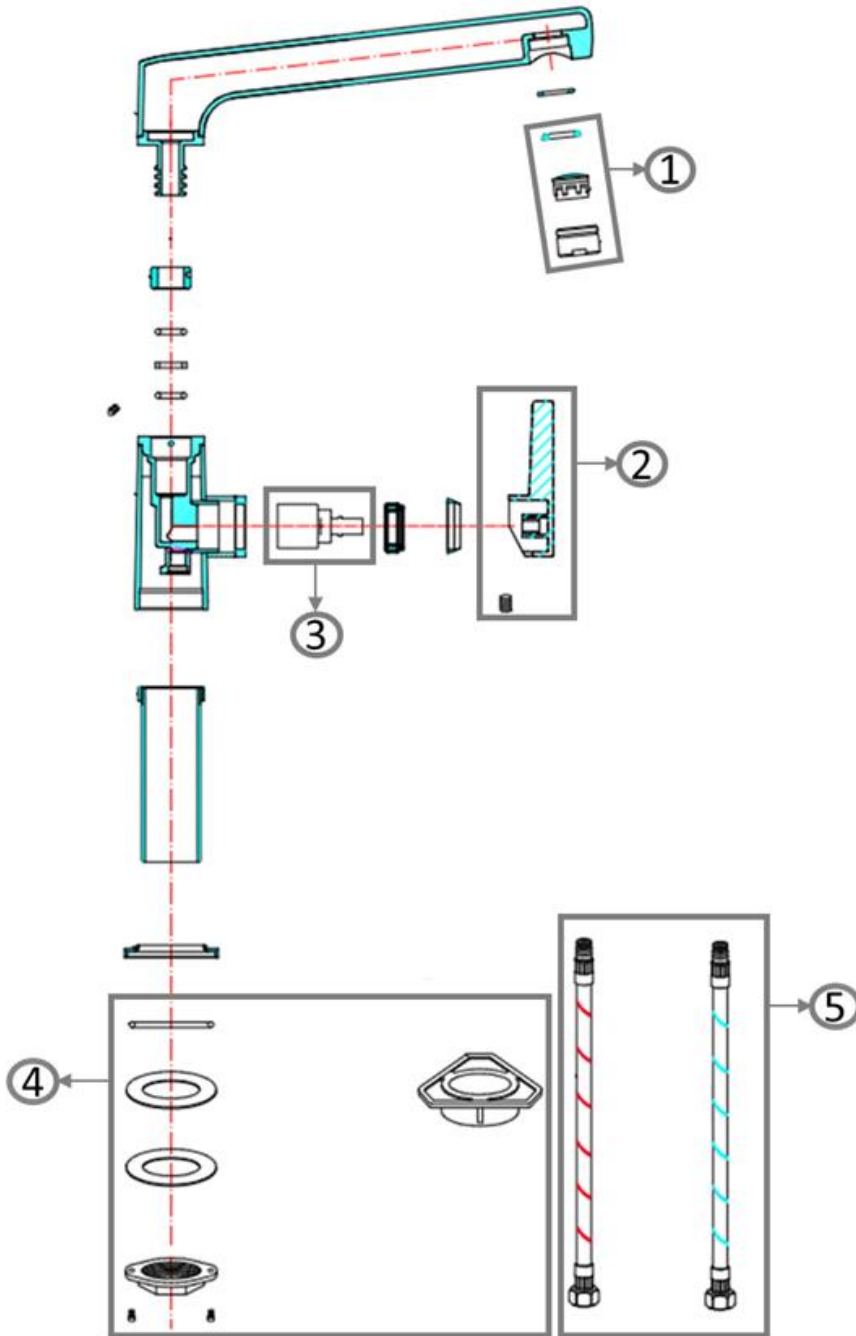

PRODUKTINFORMATIONEN

Modell	9266 00
Kollektion	Sorano
Durchflussmenge	13,3 l/min
Kartusche	Ø25 mm mit Keramikscheiben
Auslauflänge	200 mm
Höhe des Auslaufs	151 mm
Material	Edelstahl massiv
Schwenkbereich	120°
Öffnungswinkel des Hebels	25°
Anschlussschlauchset	Länge 600 mm
Schwenkbarer Strahlregler	

Installation zur Wand beachten, da die Kalt- und Warmwasserregulierung jeweils um 45° in Richtung Küchenspüle und in Richtung Wand erfolgt.

FINISHES

<u>Artikelnummer</u>	<u>Beschreibung</u>
9266 00 LC	Edelstahl massiv

PRODUCT FEATURES

TECHNISCHE ZEICHNUNG

ERSATZTEILE

ERSATZTEILE

Pos.	Artikelnummer	Beschreibung	Anzahl
1	9266 70 00	Strahlregler Set	1
2	9266 80 LC	Armaturengriff	1
3	9266 62 00	Kartusche	1
4	9251 65 00	Gegenverschraubung	1
5	9586 73 00	Anschlussschlauchset	1