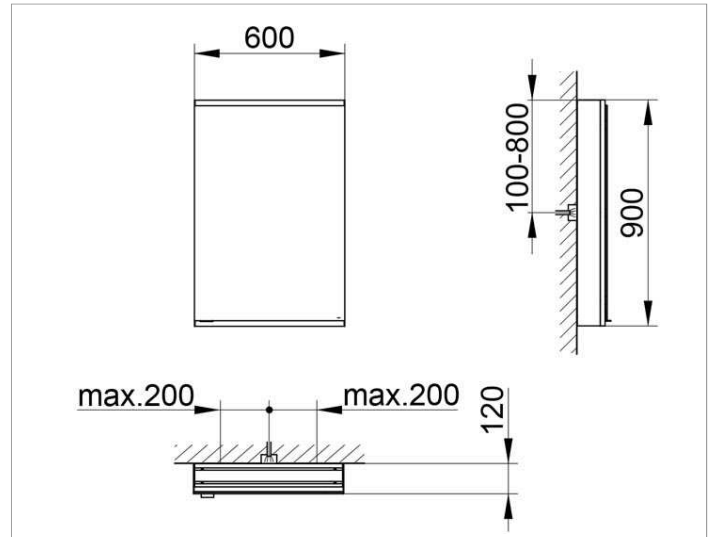

Royal Modular 2.0  
800121061000000 Spiegelschrank

**PRODUKT**

**ZEICHNUNG**

EEK: A++, A+, A ,

**OBERFLÄCHE**

silber-eloxiert

**ABMESSUNG**

600 x 900 x 120 mm