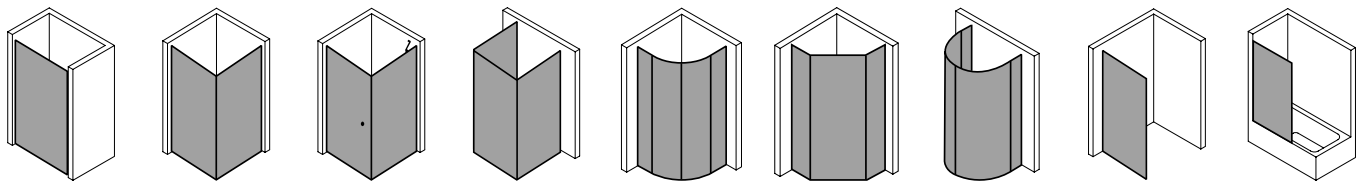

Produktbeschreibung

Sie wünschen sich pure Echtglas-Optik, die durch edle Profile und Beschläge einen angemessenen Rahmen bekommt? Willkommen in der Welt von PASA XP! Die klare und doch weiche Linienführung der Beschläge und die ergonomisch geformten Griffstangen zeichnen das PASA Design aus. Charakteristisch für die XP Ausführung: die dezenten Wandanschlussprofile ohne sichtbare Verschraubung. Die nach innen wie außen schwenkbaren Pendeltüren schenken Ihnen maximale Freiheit. Prämiertes Design, das sich dank einem intelligenten Ausgleichs- und Maßsystem passgenau in Ihre Badsituation fügt.

Technische Daten

Höhe	2000 mm
Breite	1000 mm
Tiefe	31 mm
Oberfläche	Silber Mattglanz
Glas	ESG Klar
Beschichtung	CLEAN
Wanneneinbaumaß	975-1.010 mm
Anschlag	rechts
Türart	

Einbausituation

Technische Darstellung