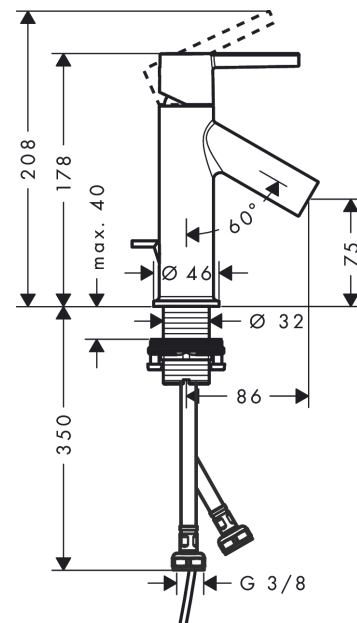

AXOR Starck
Einhebel-Waschtischmischer 80 mit Hebelgriff für Handwaschbecken mit Zugstangen-
Ablaufgarnitur
 Oberfläche: **Brushed Red Gold** Artikelnummer: **10102310**

Merkmale

- besteht aus: Einhebel-Waschtischmischer, Ablaufgarnitur
- ComfortZone 80
- Ausladung: 86 mm
- Auslaufhöhe: 75 mm
- Griffvariante: Hebelgriff
- Strahlart: Normalstrahl
- maximale Durchflussmenge bei 3 bar: 5 l/min
- Keramikmischsystem
- Temperaturbegrenzung einstellbar
- für Durchlauferhitzer geeignet
- Zugstangen-Ablaufgarnitur G 1¼
- Anschlussart: G ¾ Anschlusschläuche
- Anschlussgröße: DN15
- EU-Taxonomie: max. 6 l/min - wesentlicher Beitrag (SC) möglich
- DVGW NW-6506BT0622
- P-IX 28555/IO

Technologie

Zertifikate / Nachhaltigkeit

Produktabbildung

Maßzeichnung

AXOR Starck
Einhebel-Waschtischmischer 80 mit Hebelgriff für Handwaschbecken mit Zugstangen-
Ablaufgarnitur
 Oberfläche: **Brushed Red Gold** Artikelnummer: **10102310**

Durchflussdiagramm